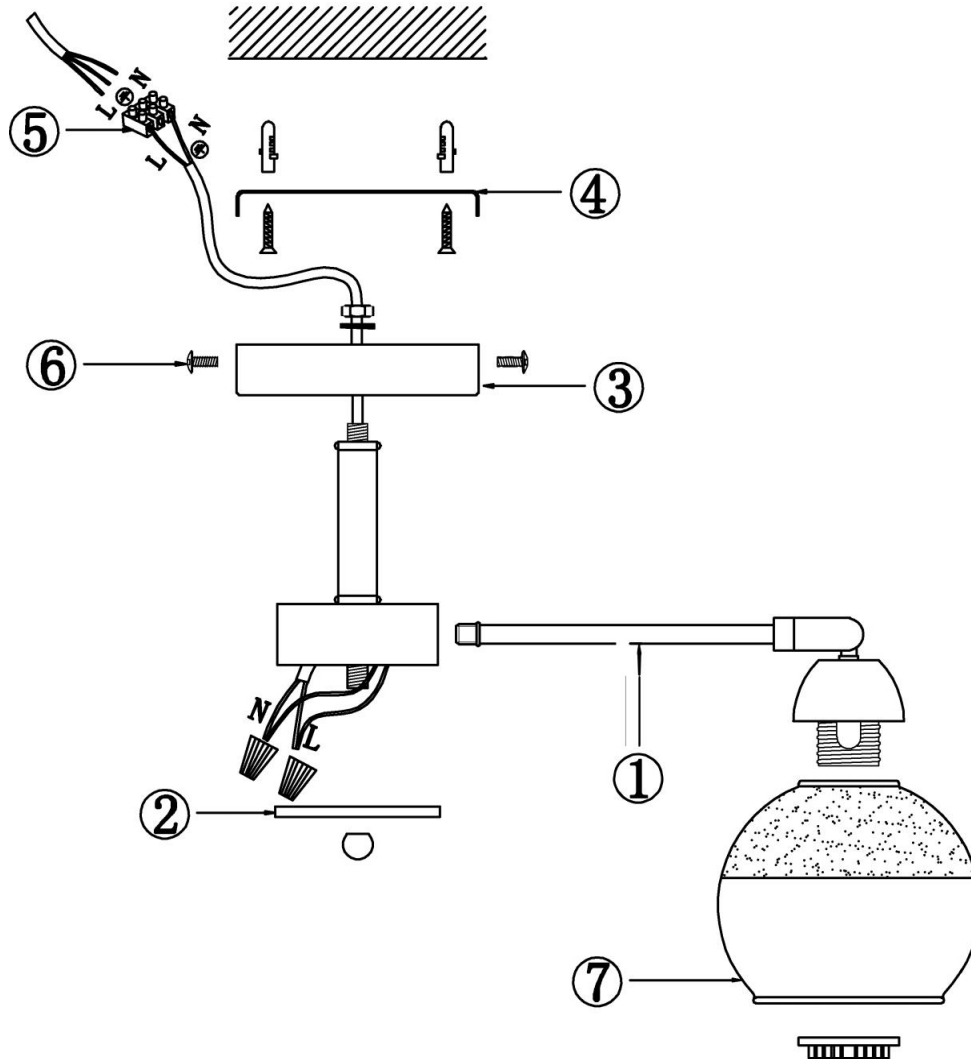

freya

Инструкция FR5225PL-03W

3xE27 60W

Модель: FR5225PL-03W
Коллекция: Modern
Серия: Jasper
Подвесной светильник