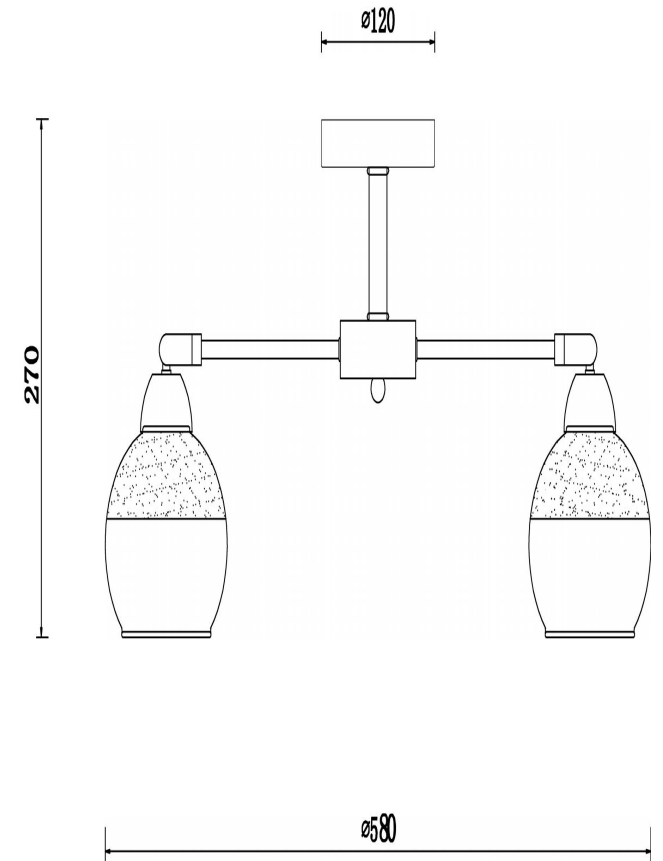

freya

Инструкция FR5225PL-03W

3xE27 60W

Модель: FR5225PL-03W
Коллекция: Modern
Серия: Jasper
Подвесной светильник