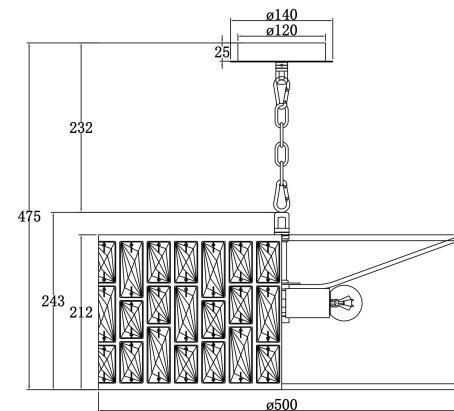

-  A=42
-  B=42
-  C=42

4xE27 60W

Model: MOD184-PL-04-CH
 Collection: Modern
 Series: Gelig
 Pendant Lamps