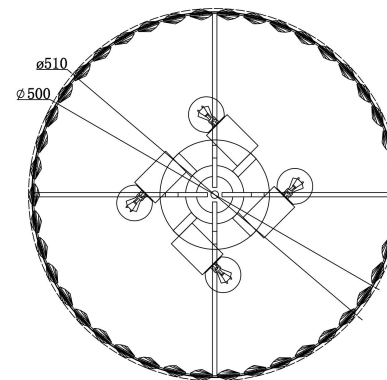

-  A=42
-  B=42
-  C=42

4xE27 60W

Model: MOD184-PL-04-CH
 Collection: Modern
 Series: Gelig
 Pendant Lamps