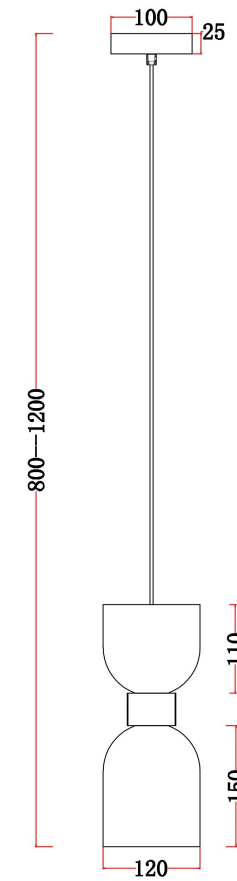

FREYA
TRADITION OF QUALITY

Инструкция

FR5203PL-01CH

1xE27 60W

Модель: FR5203PL-01CH
Коллекция: Modern
Серия: Savia
Подвесной светильник