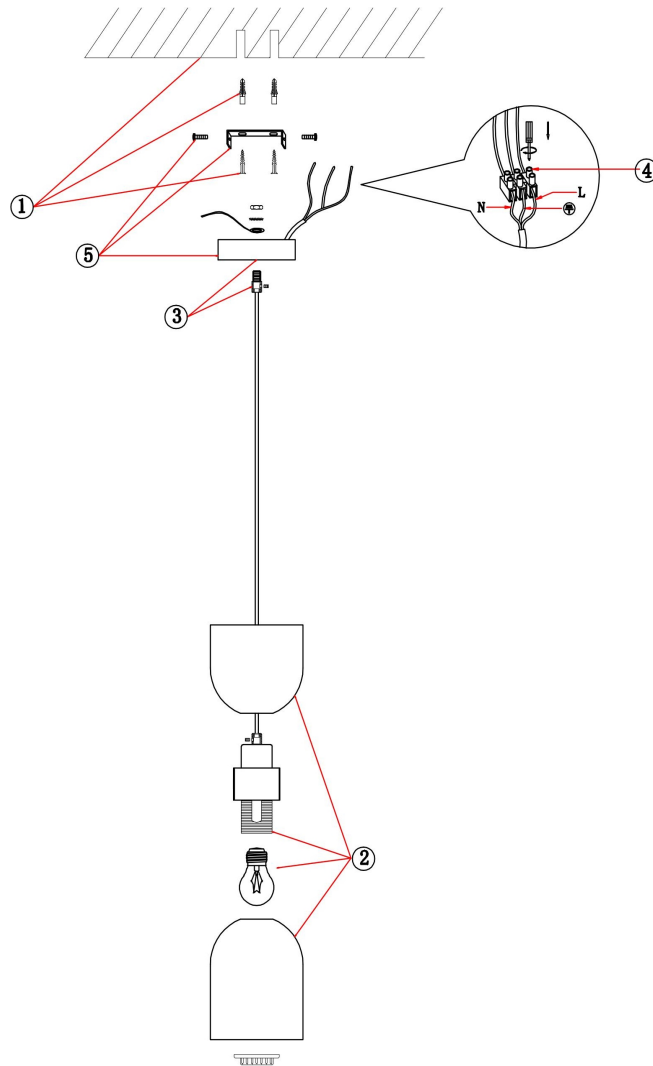

FREYA
TRADITION OF QUALITY

Инструкция

FR5203PL-01CH

1xE27 60W

Модель: FR5203PL-01CH
Коллекция: Modern
Серия: Savia
Подвесной светильник