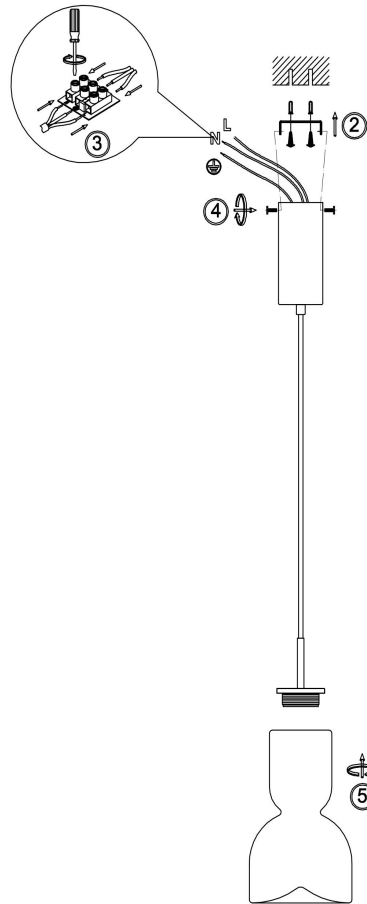

freya

Инструкция FR5636PL-L6AM

MAX 6W
350 Lumen

Модель: FR5636PL-L6AM
Коллекция: Modern
Серия: Ore
Подвесной светильник