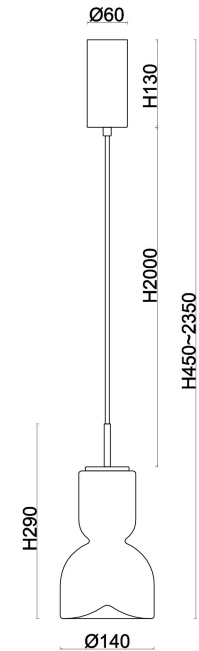

freya

Инструкция FR5636PL-L6AM

MAX 6W
350 Lumen

Модель: FR5636PL-L6AM
Коллекция: Modern
Серия: Ore
Подвесной светильник