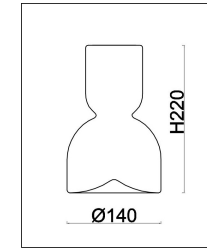

freya

Инструкция FR5636PL-L6AM

MAX 6W
350 Lumen

Модель: FR5636PL-L6AM
Коллекция: Modern
Серия: Ore
Подвесной светильник