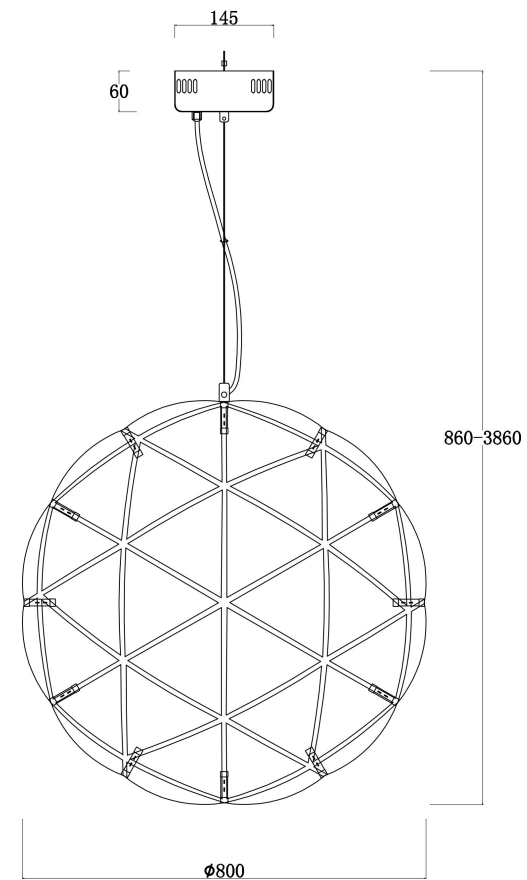

FREYA
TRADITION OF QUALITY

Инструкция

FR5099PL-L52CH

MAX 52W
3 300 Lumen

Модель: FR5099PL-L52CH
Коллекция: Modern
Серия: Amber
Подвесной светильник