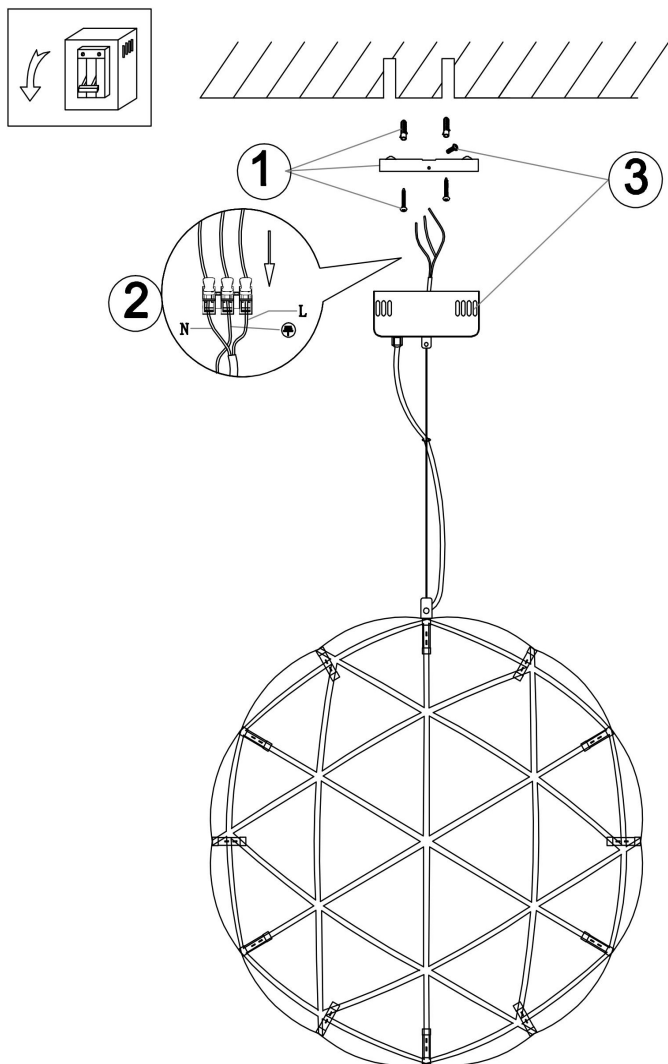

FREYA
TRADITION OF QUALITY

Инструкция

FR5099PL-L52CH

MAX 52W
3 300 Lumen

Модель: FR5099PL-L52CH
Коллекция: Modern
Серия: Amber
Подвесной светильник