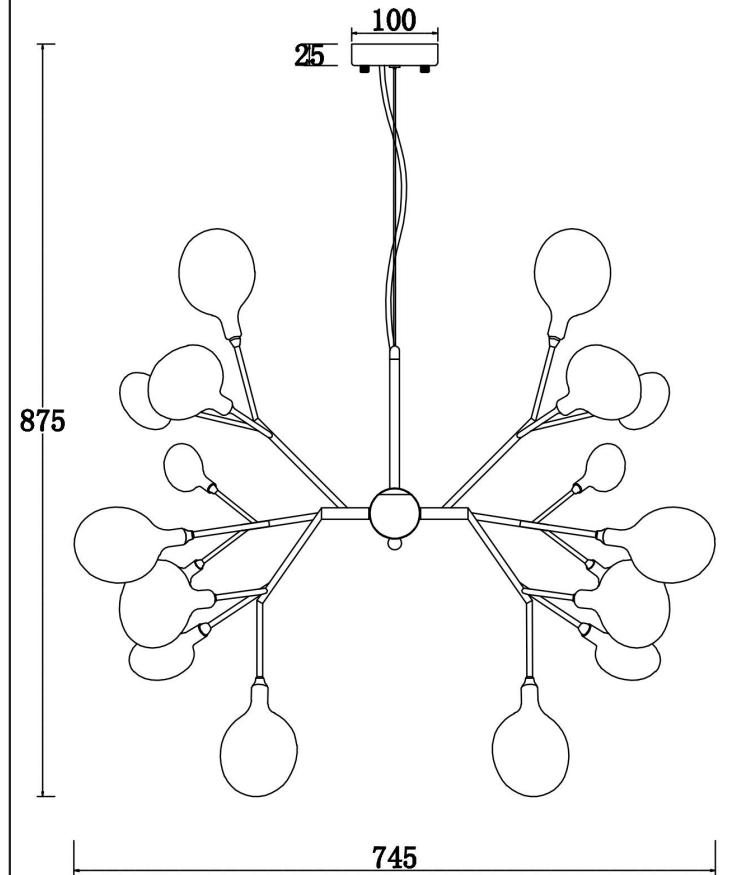

FREYA
TRADITION OF QUALITY

Инструкция

FR5049PL-27B

27xG4 3W

Модель: FR5049PL-27B
Коллекция: Modern
Серия: Florencia
Подвесной светильник