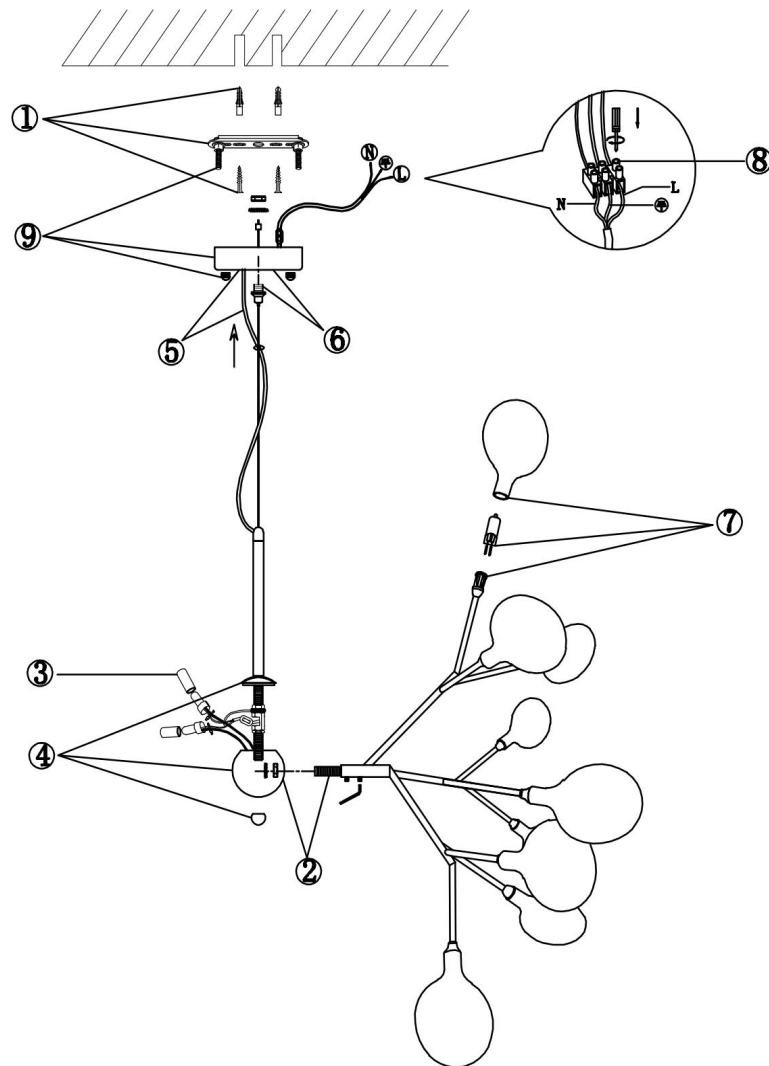

FREYA
TRADITION OF QUALITY

Инструкция

FR5049PL-27B

27xG4 3W

Модель: FR5049PL-27B
Коллекция: Modern
Серия: Florencia
Подвесной светильник