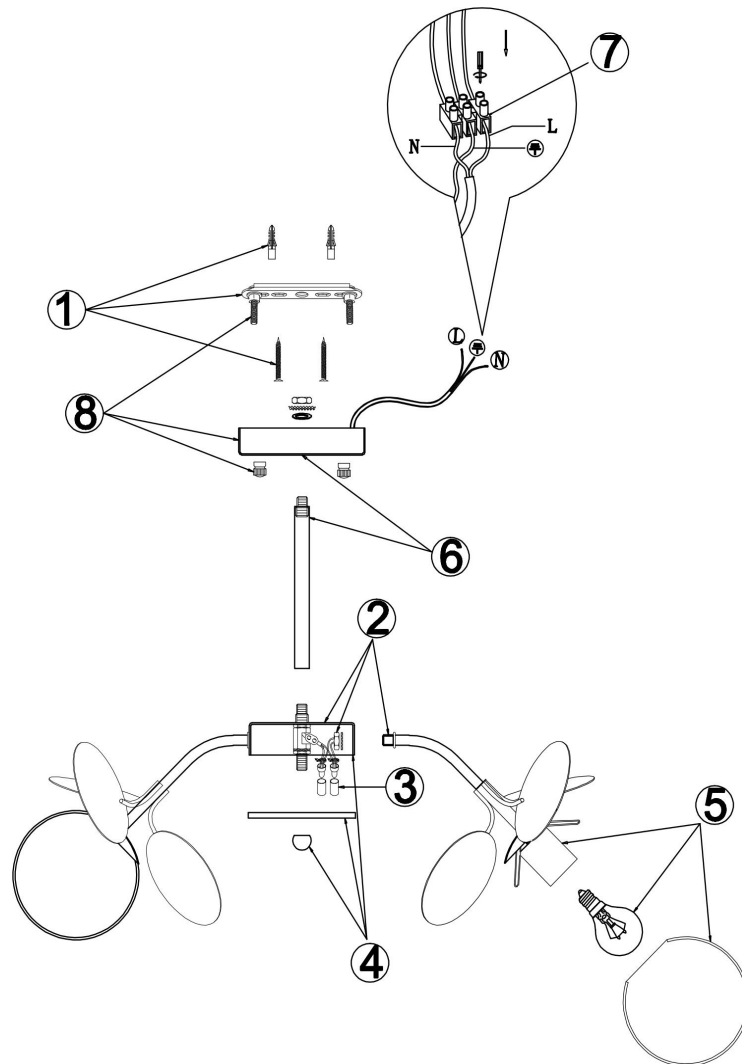

FREYA
TRADITION OF QUALITY

Инструкция

FR5165PL-06S

Модель: FR5165PL-06S
Коллекция: Modern
Серия: Satellite
Подвесной светильник