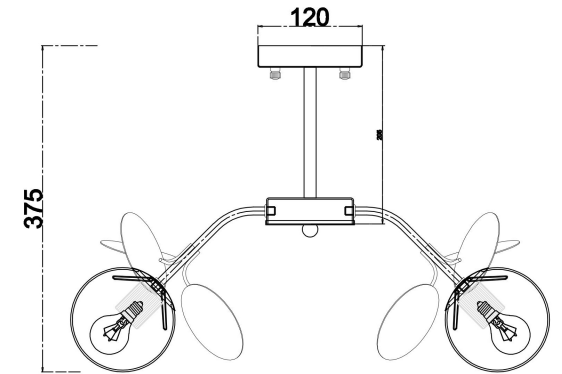

FREYA
TRADITION OF QUALITY

Инструкция

FR5165PL-06S

Модель: FR5165PL-06S
Коллекция: Modern
Серия: Satellite
Подвесной светильник