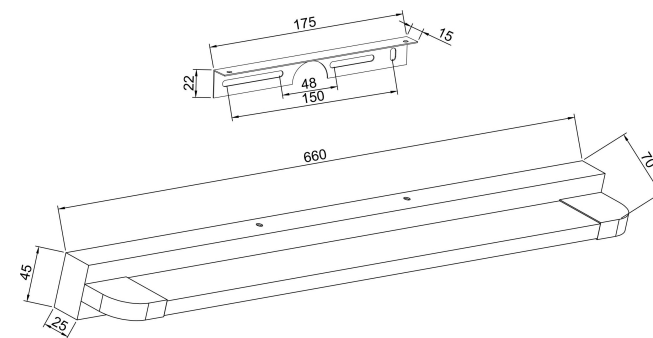

1

2

3

4

MAX 14W
1 200 Lumen

Модель: MIR002WL-L14CH

Коллекция: Mirror

Lao
Встраиваемый светильник