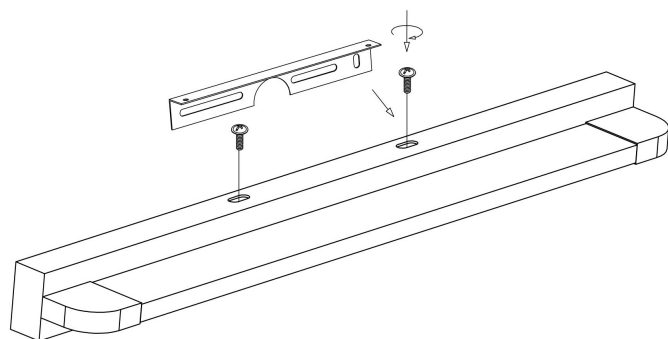

1

2

3

4

MAX 14W
1 200 Lumen

Модель: MIR002WL-L14CH

Коллекция: Mirror

Lao
Встраиваемый светильник