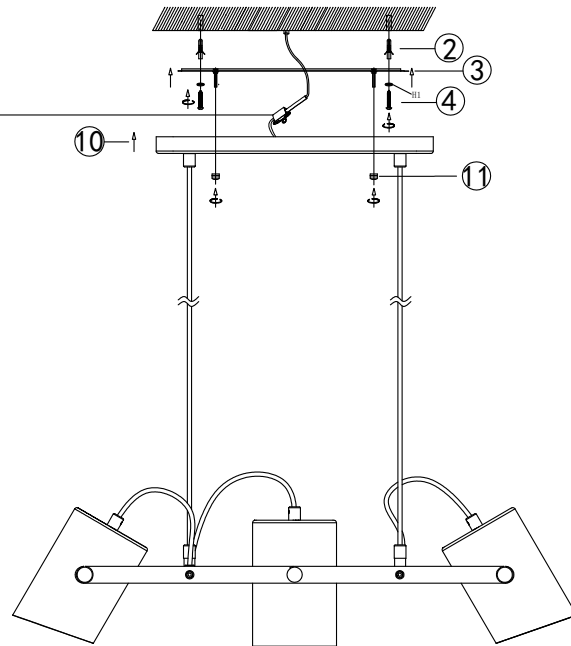

FREYA
TRADITION OF QUALITY

Instruction

FR4005PL-03WB

3 x E27 (25W)

Model: FR4005PL-03WB

Collection: Loft

Pendant Lamps