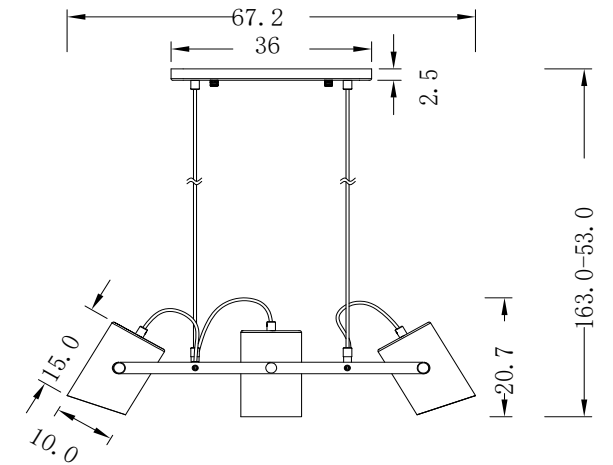

FREYA
TRADITION OF QUALITY

Instruction

FR4005PL-03WB

3 x E27 (25W)

Model: FR4005PL-03WB

Collection: Loft

Pendant Lamps