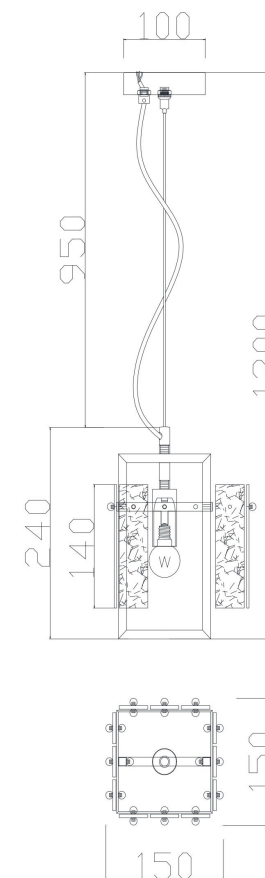

## FR5166PL-01BS

1xE14 40W

Модель: FR5166PL-01BS  
Коллекция: Modern  
Серия: Basilica  
Подвесной светильник