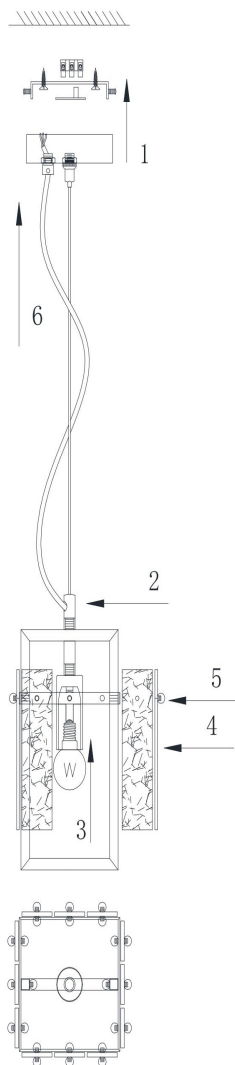

## FR5166PL-01BS

1xE14 40W

Модель: FR5166PL-01BS  
Коллекция: Modern  
Серия: Basilica  
Подвесной светильник