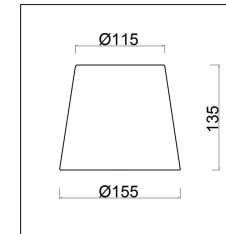

FREYA
TRADITION OF QUALITY

Инструкция

FR5081PL-05CH

5x E14 40W

Модель: FR5081PL-05CH
Коллекция: Modern
Серия: Ariana
Подвесной светильник