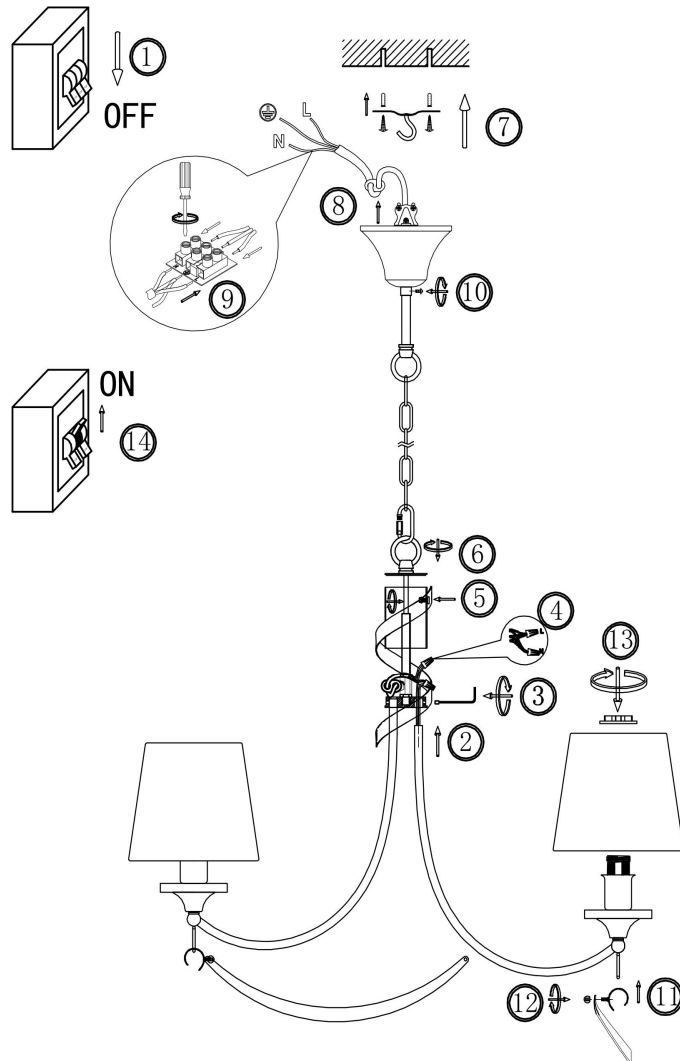

FREYA
TRADITION OF QUALITY

Инструкция

FR5081PL-05CH

5x E14 40W

Модель: FR5081PL-05CH
Коллекция: Modern
Серия: Ariana
Подвесной светильник