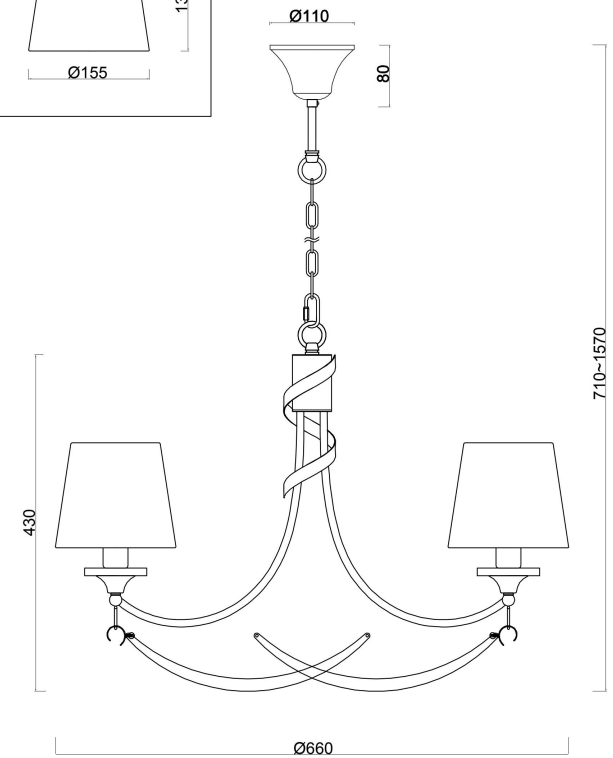

FREYA
TRADITION OF QUALITY

Инструкция

FR5081PL-05CH

5x E14 40W

Модель: FR5081PL-05CH
Коллекция: Modern
Серия: Ariana
Подвесной светильник