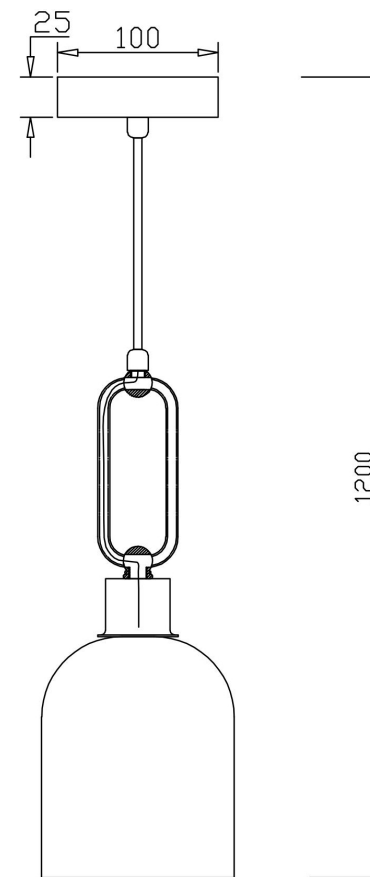

# Инструкция

FR5178PL-01N

1xE27 60W

Модель: FR5178PL-01N  
Коллекция: Modern  
Серия: Difuso  
Подвесной светильник