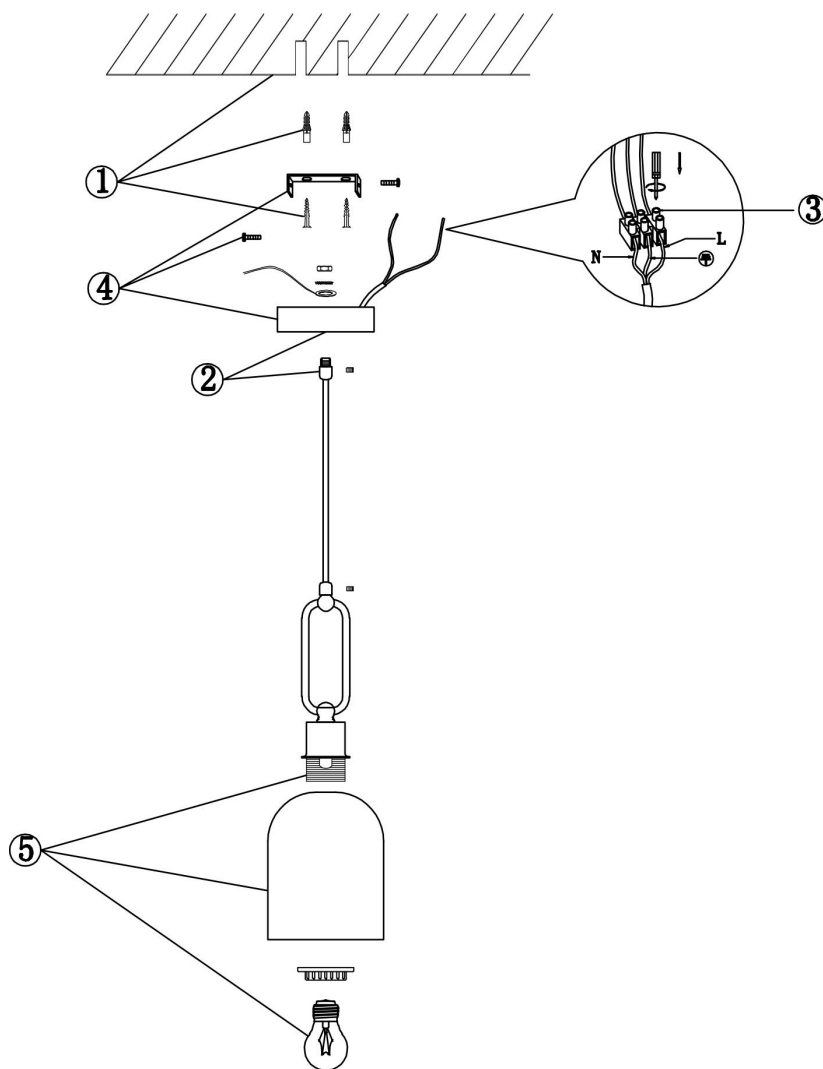

# Инструкция

FR5178PL-01N

1xE27 60W

Модель: FR5178PL-01N  
Коллекция: Modern  
Серия: Difuso  
Подвесной светильник