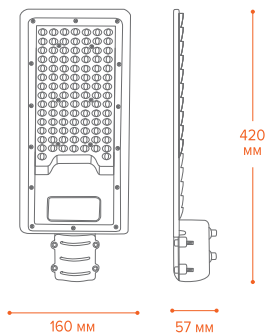

STL-100W/04