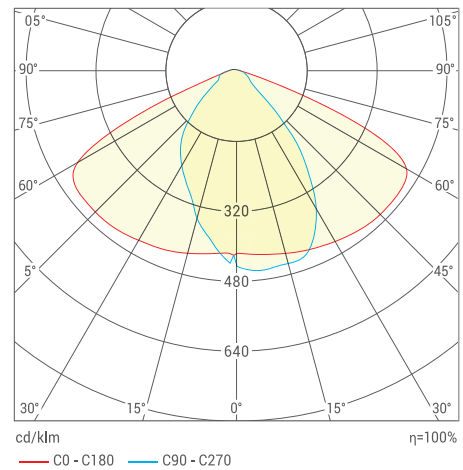

STL-100W/04