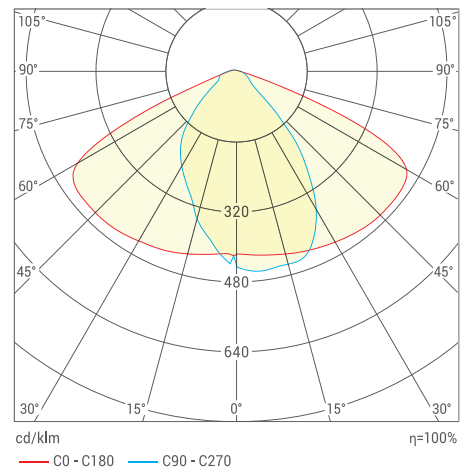

УЛИЧНЫЕ КОНСОЛЬНЫЕ СВЕТИЛЬНИКИ

STL-04

STL-50W/04