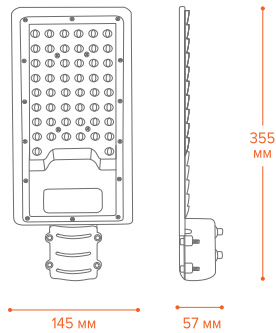

УЛИЧНЫЕ КОНСОЛЬНЫЕ СВЕТИЛЬНИКИ

STL-04

STL-50W/04