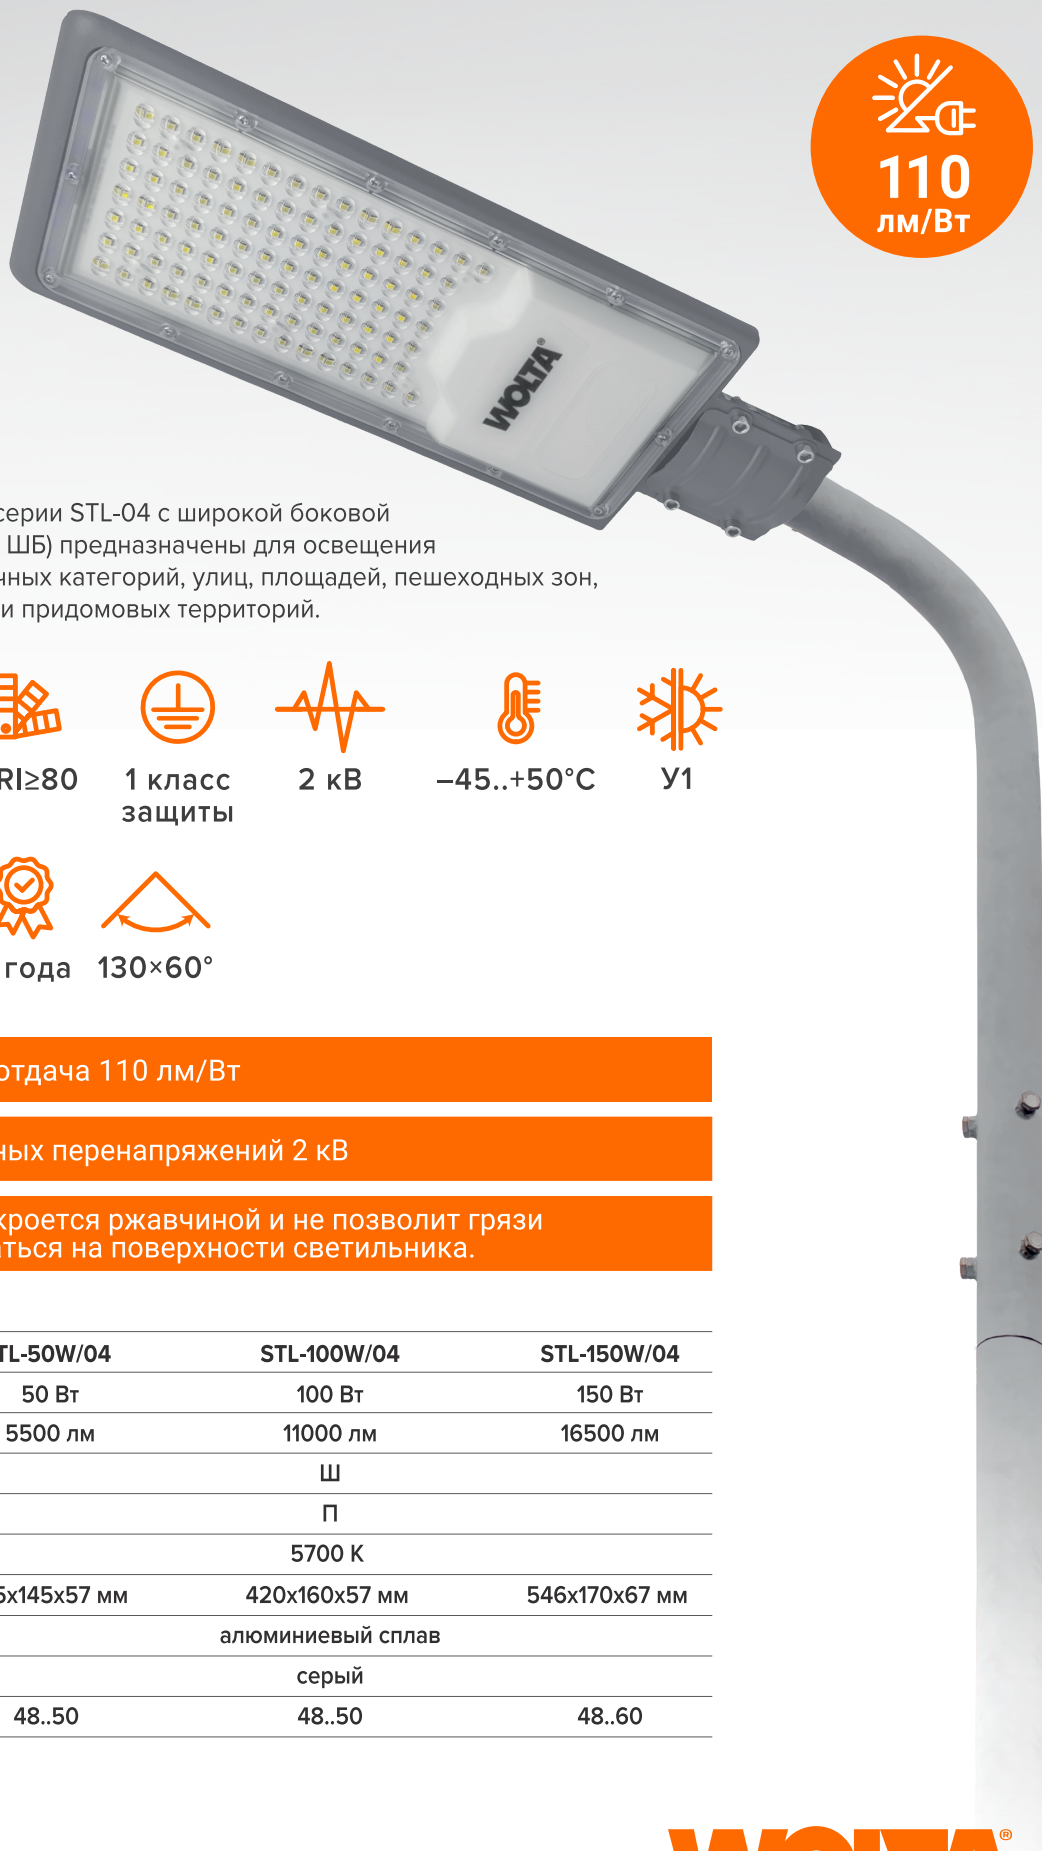

УЛИЧНЫЕ КОНСОЛЬНЫЕ СВЕТИЛЬНИКИ

STL-04

50 Вт

100 Вт

150 Вт

■ 5700K

Светодиодные светильники серии STL-04 с широкой боковой кривой силы света (КСС типа ШБ) предназначены для освещения автомобильных дорог различных категорий, улиц, площадей, пешеходных зон, парков, парковок, дворовых и придомовых территорий.

IP65

50 000 ч

2 года

130×60°

— Высокая световая отдача 110 лм/Вт

— Защита от импульсных перенапряжений 2 кВ

— Литой корпус не покрывается ржавчиной и не позволит грязи и осадкам скапливаться на поверхности светильника.

Артикул	STL-50W/04	STL-100W/04	STL-150W/04
Мощность	50 Вт	100 Вт	150 Вт
Световой поток	5500 лм	11000 лм	16500 лм
Тип КСС		Ш	
Класс светораспределения		П	
Цветовая температура		5700 К	
Габариты	355x145x57 мм	420x160x57 мм	546x170x67 мм
Материал корпуса		алюминиевый сплав	
Цвет корпуса		серый	
Установочный размер, мм	48..50	48..50	48..60