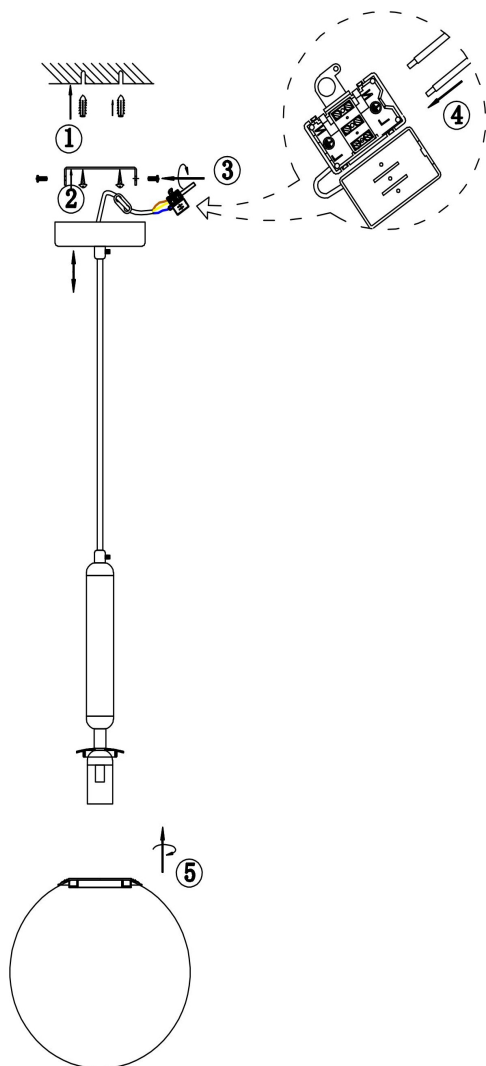

## FR5125PL-01BS

1xE14 40W

Модель: FR5125PL-01BS  
Коллекция: Modern  
Серия: Zelda  
Подвесной светильник