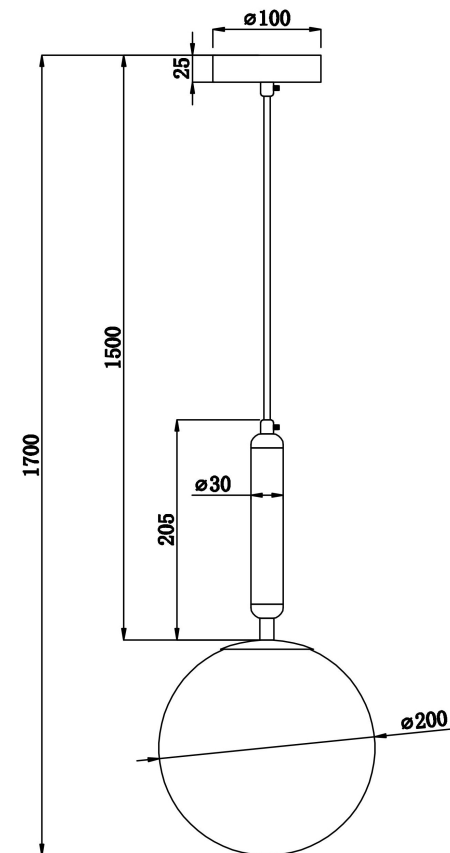

## FR5125PL-01BS

1xE14 40W

Модель: FR5125PL-01BS  
Коллекция: Modern  
Серия: Zelda  
Подвесной светильник