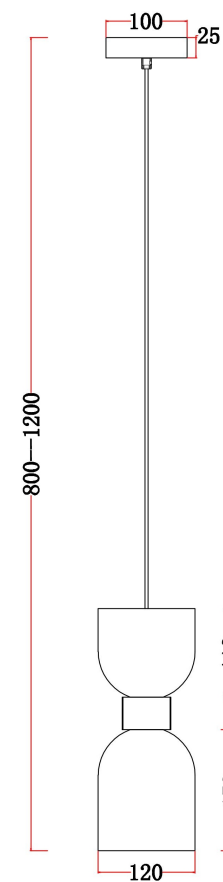

FREYA
TRADITION OF QUALITY

Инструкция

FR5203PL-01BS

1xE27 60W

Модель: FR5203PL-01BS
Коллекция: Modern
Серия: Savia
Подвесной светильник