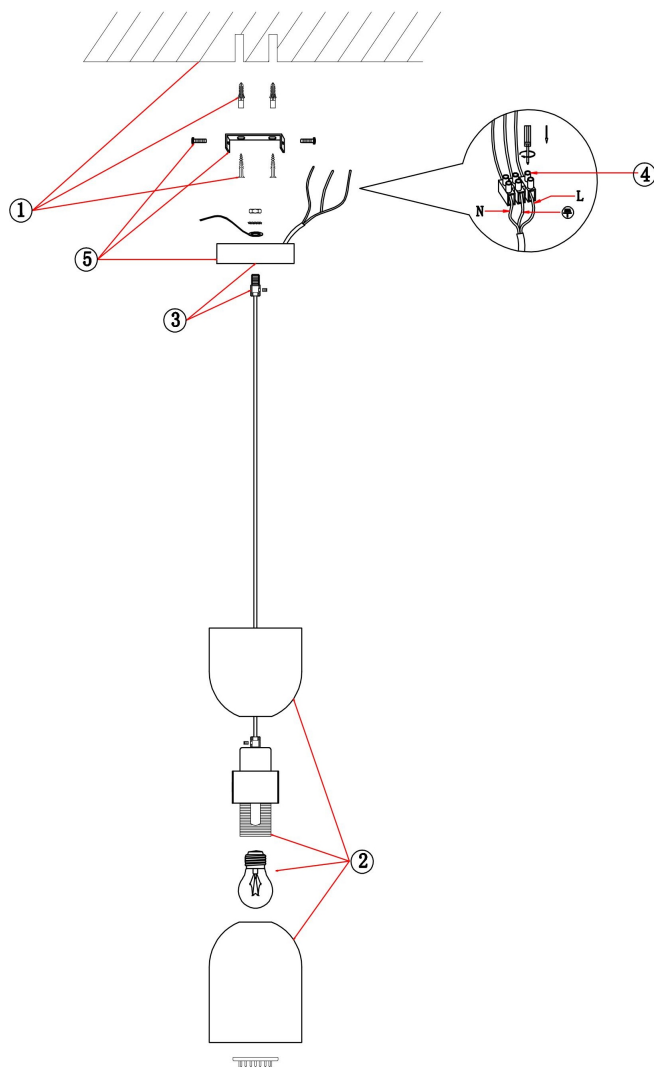

FREYA
TRADITION OF QUALITY

Инструкция

FR5203PL-01BS

1xE27 60W

Модель: FR5203PL-01BS
Коллекция: Modern
Серия: Savia
Подвесной светильник