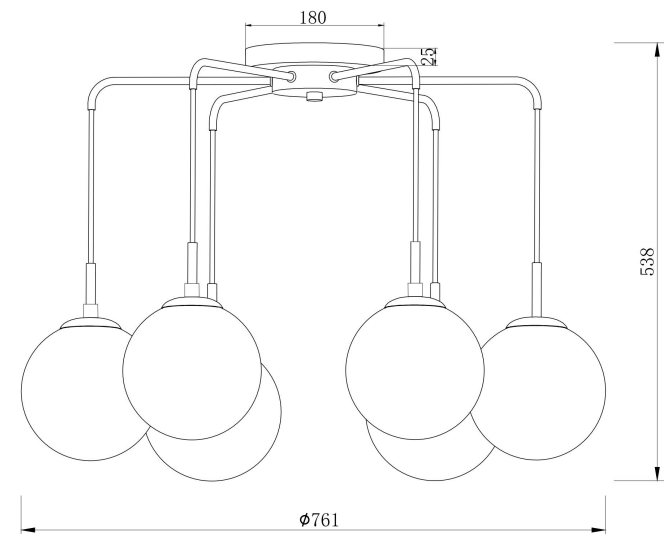

FREYA
TRADITION OF QUALITY

Инструкция

FR5140PL-06G

6xE27 40W

Модель: FR5140PL-06G
Коллекция: Modern
Серия: Moricio
Подвесной светильник