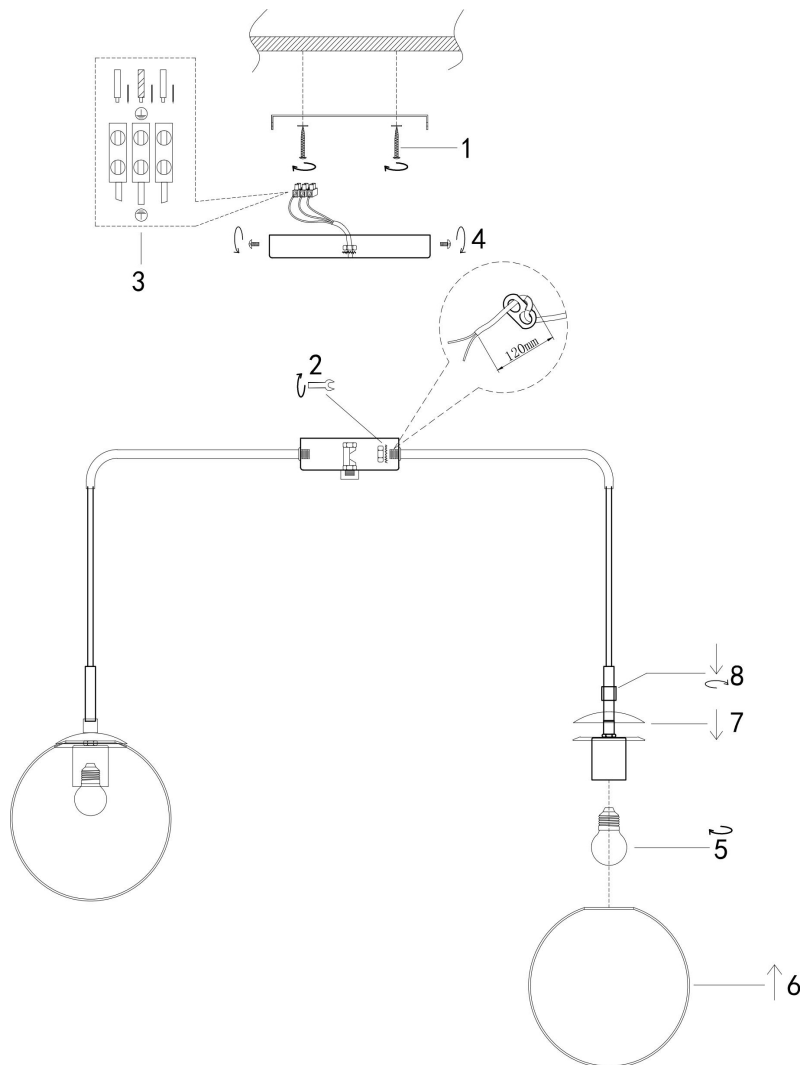

FREYA
TRADITION OF QUALITY

Инструкция

FR5140PL-06G

6xE27 40W

Модель: FR5140PL-06G
Коллекция: Modern
Серия: Moricio
Подвесной светильник