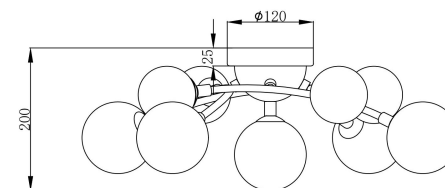

FREYA
TRADITION OF QUALITY

Инструкция

FR5116CL-09BS

9xG9 28W

Модель: FR5116CL-09BS

Коллекция: Modern

Серия: Bethany

Потолочный светильник