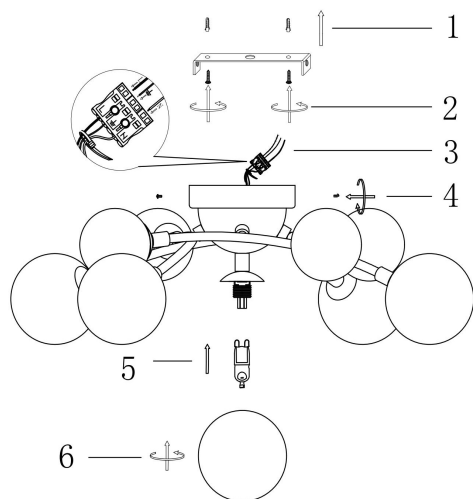

FREYA
TRADITION OF QUALITY

Инструкция

FR5116CL-09BS

9xG9 28W

Модель: FR5116CL-09BS

Коллекция: Modern

Серия: Bethany

Потолочный светильник