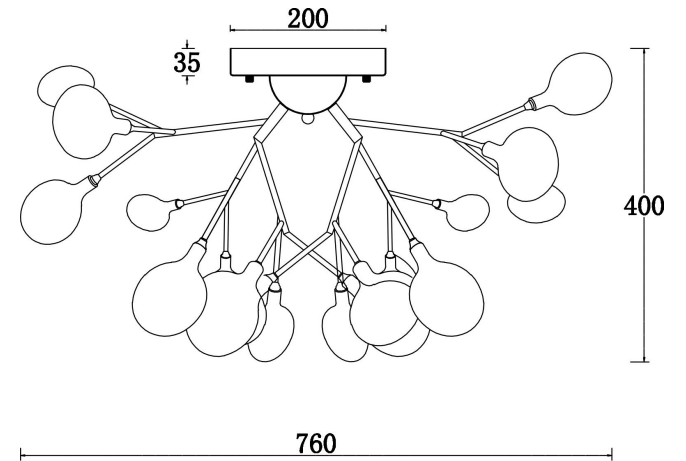

FREYA
TRADITION OF QUALITY

Инструкция

FR5049CL-27B

27xG4 3W

Модель: FR5049CL-27B
Коллекция: Modern
Серия: Florencia
Потолочный светильник