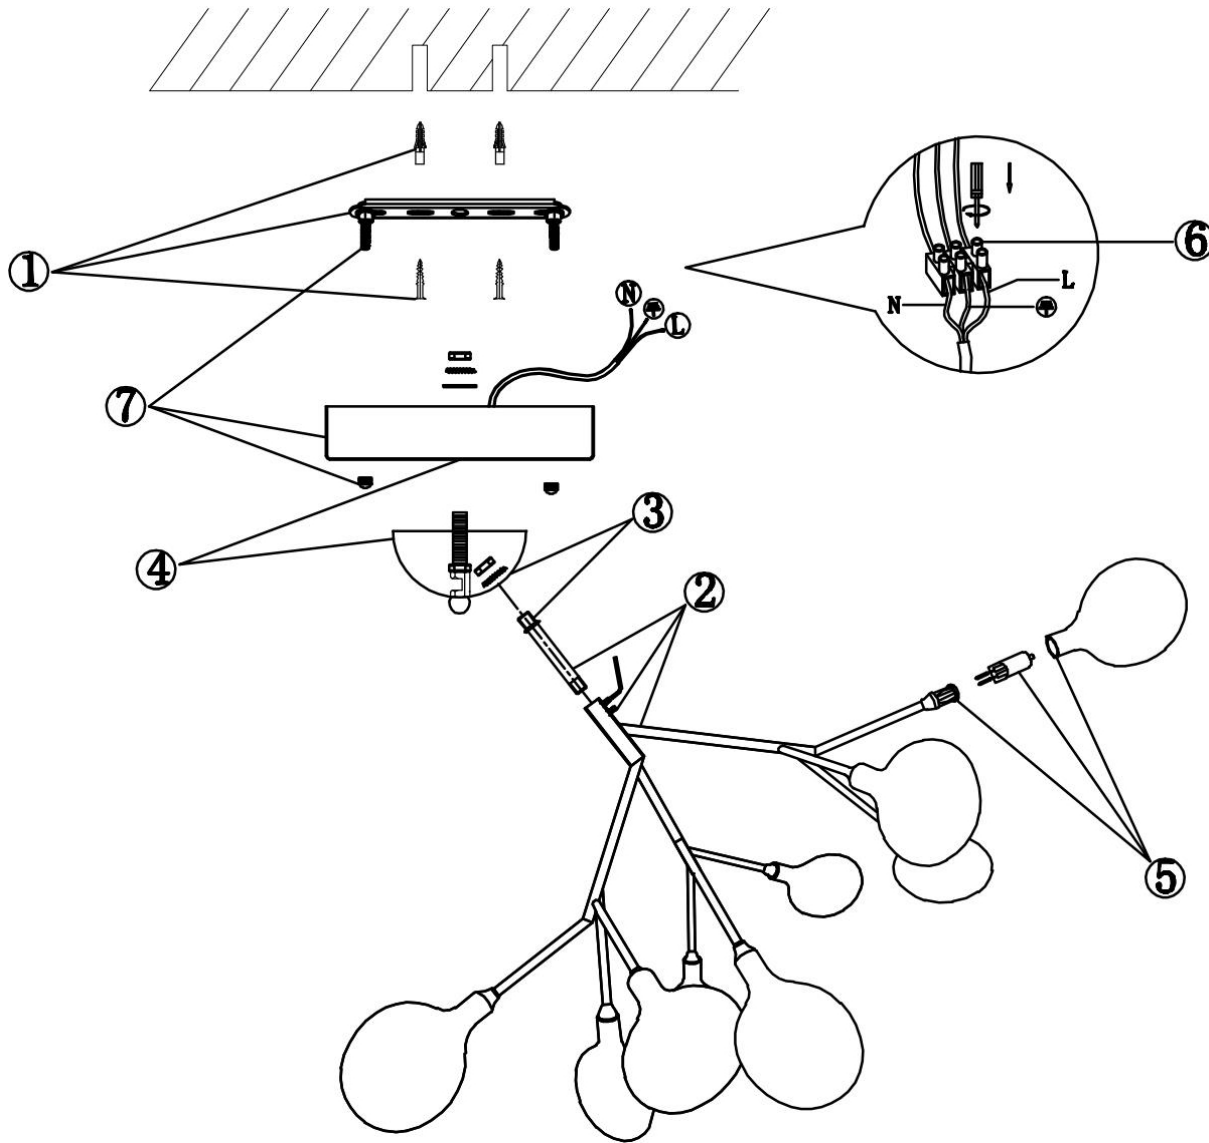

FREYA
TRADITION OF QUALITY

Инструкция

FR5049CL-27B

27xG4 3W

Модель: FR5049CL-27B
Коллекция: Modern
Серия: Florencia
Потолочный светильник