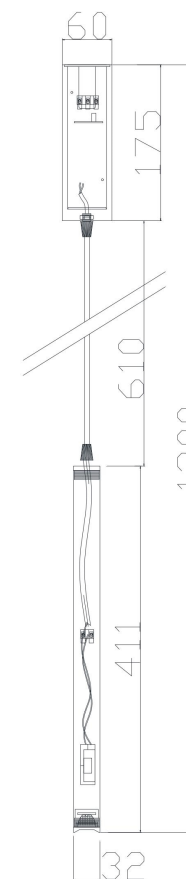

FREYA
TRADITION OF QUALITY

Инструкция

FR5168PL-L3G

MAX 3W
600 Lumen

Модель: FR5168PL-L3G
Коллекция: Modern
Серия: Telescope
Подвесной светильник