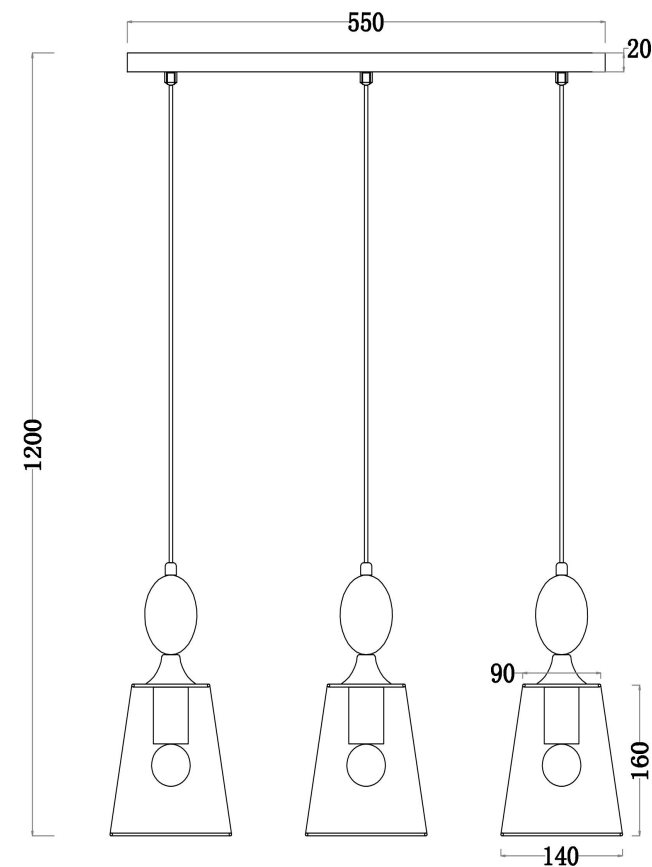

freya

Инструкция FR2022PL-03CH

3x E14 40W

Модель: FR2022PL-03CH
Коллекция: Classic
Серия: New Series 022
Подвесной светильник