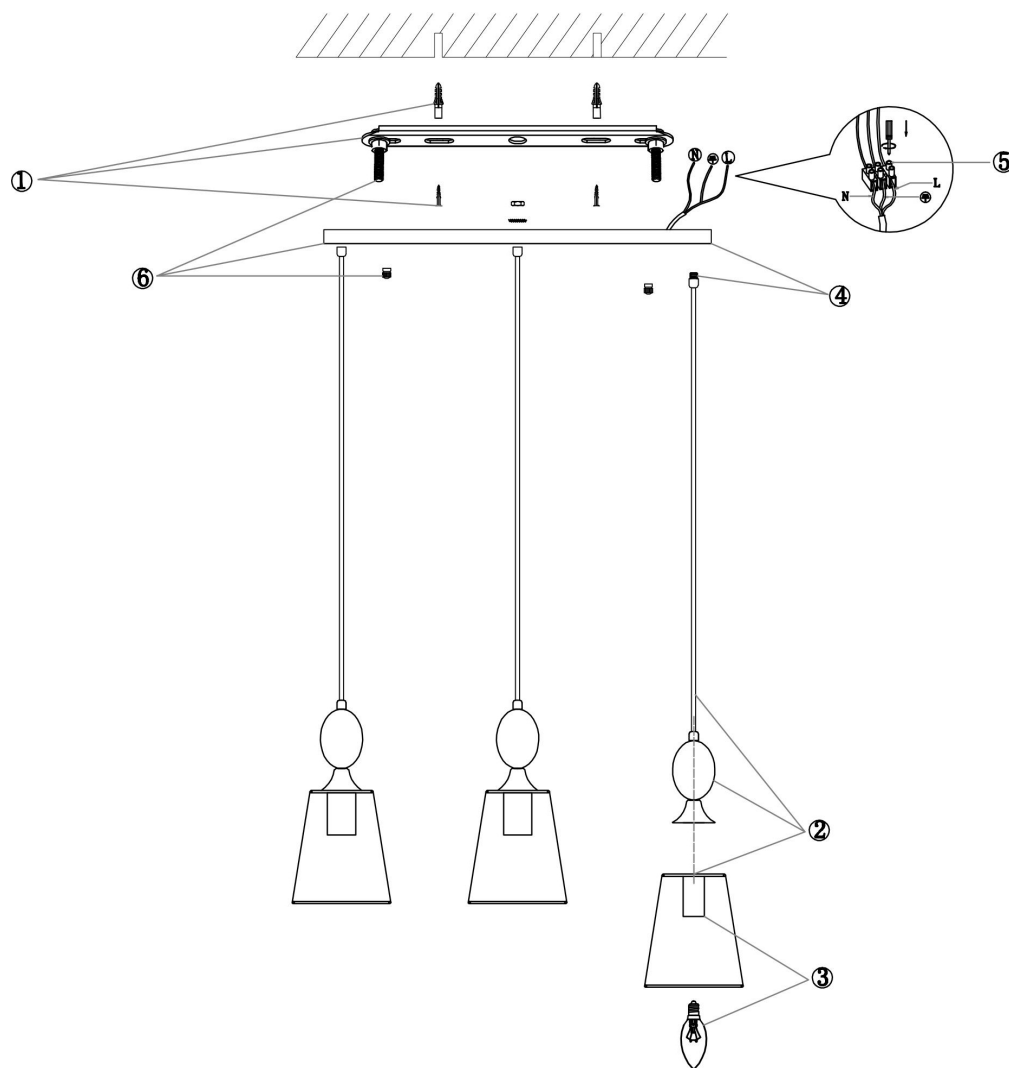

freya

Инструкция FR2022PL-03CH

3x E14 40W

Модель: FR2022PL-03CH
Коллекция: Classic
Серия: New Series 022
Подвесной светильник