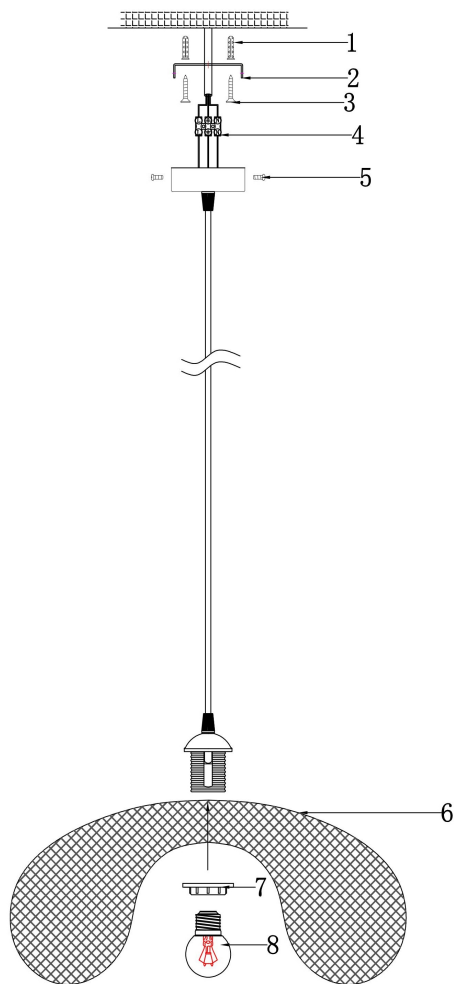

FREYA
TRADITION OF QUALITY

Инструкция

FR5243PL-01BR8

1xE27 60W

Модель: FR5243PL-01BR8

Коллекция: Modern

Серия: Wavy

Подвесной светильник