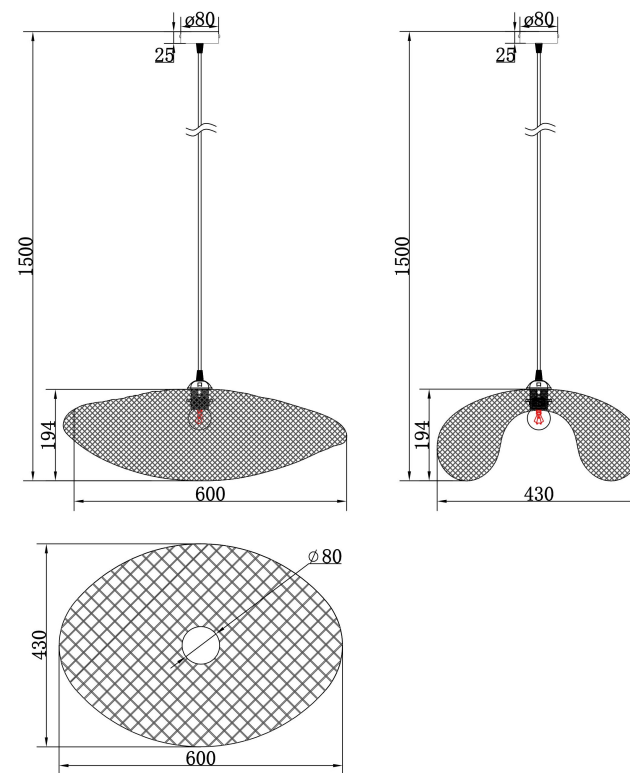

FREYA
TRADITION OF QUALITY

Инструкция

FR5243PL-01BR8

1xE27 60W

Модель: FR5243PL-01BR8

Коллекция: Modern

Серия: Wavy

Подвесной светильник