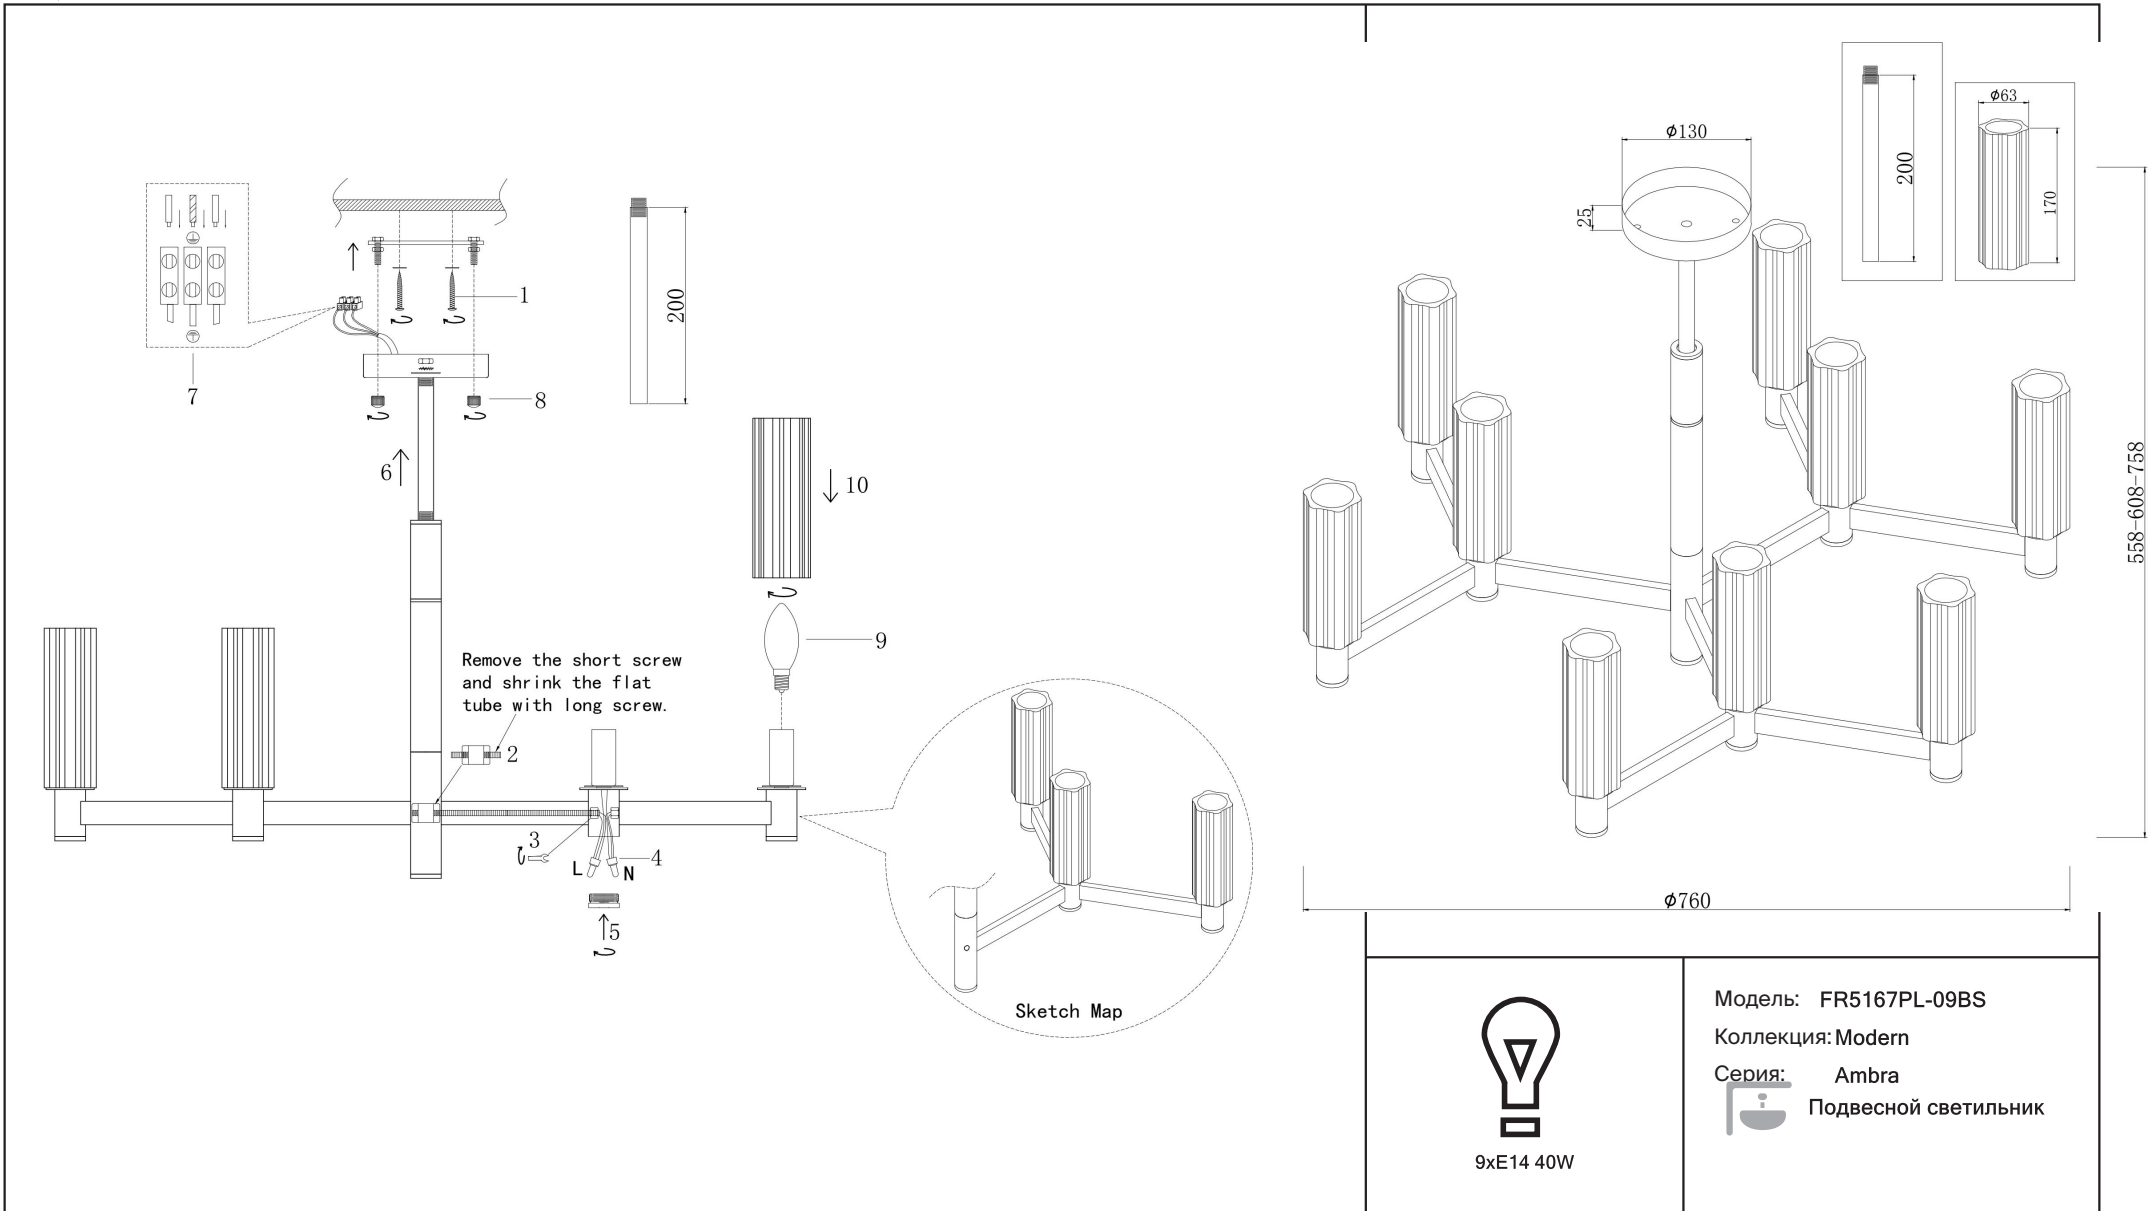

FREYA
TRADITION OF QUALITY

Инструкция

FR5167PL-09BS

9xE14 40W

Модель: FR5167PL-09BS
Коллекция: Modern
Серия: Ambra
Подвесной светильник