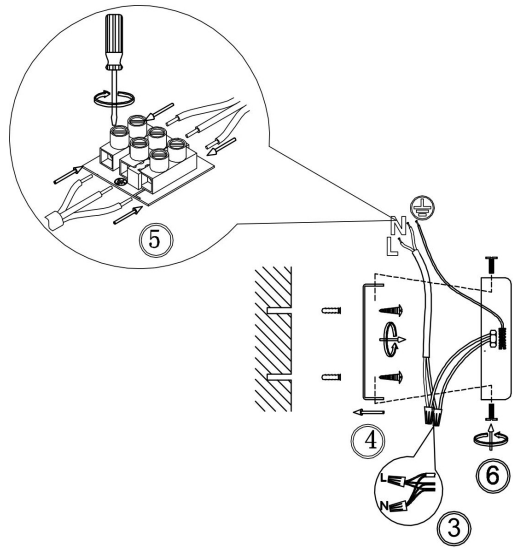

freya

Инструкция FR5207WL-02BZ

A: 140MM 1PCS
B: 125MM 1PCS

Модель: FR5207WL-02BZ
Коллекция: Modern
Серия: Серия - 207
Настенный светильник