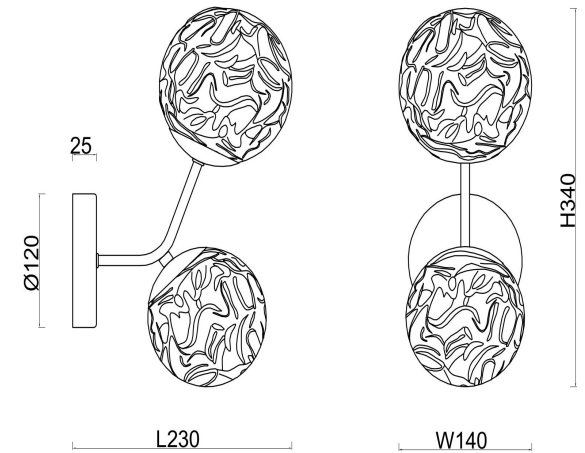

freya

Инструкция FR5207WL-02BZ

A: 140MM 1PCS
B: 125MM 1PCS

Модель: FR5207WL-02BZ
Коллекция: Modern
Серия: Серия - 207
Настенный светильник