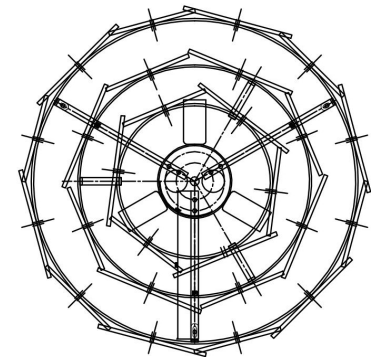

FREYA
TRADITION OF QUALITY

Инструкция

FR5197PL-05CH

5xЕ14 60W

Модель: FR5197PL-05CH
Коллекция: Modern
Серия: Sophia
Подвесной светильник