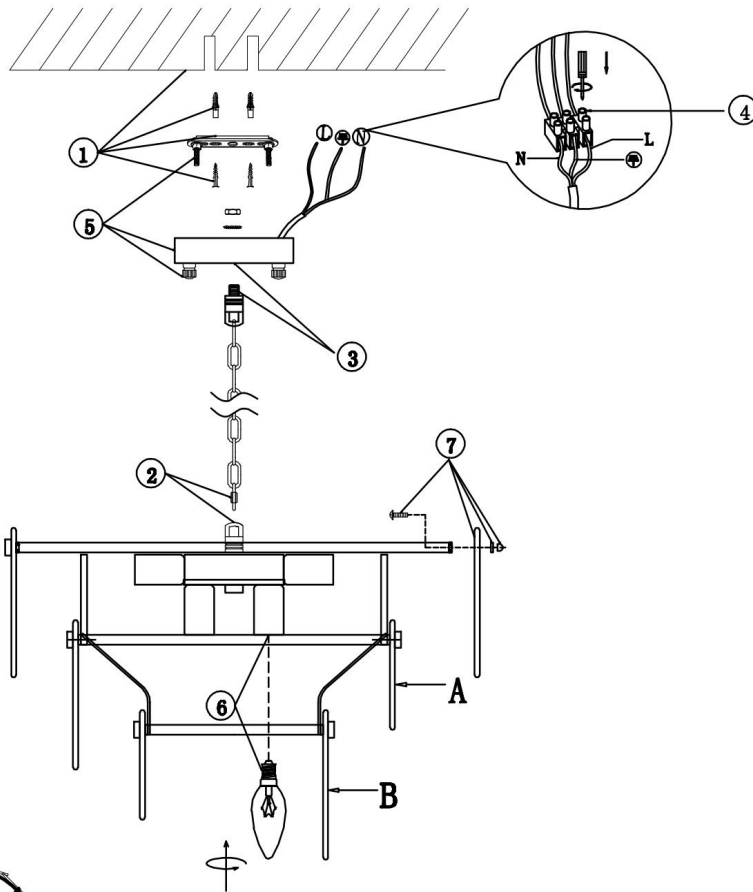

FREYA
TRADITION OF QUALITY

Инструкция

FR5197PL-05CH

5xЕ14 60W

Модель: FR5197PL-05CH
Коллекция: Modern
Серия: Sophia
Подвесной светильник