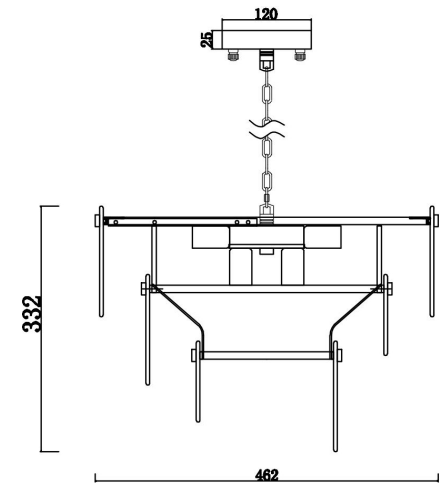

FREYA
TRADITION OF QUALITY

Инструкция

FR5197PL-05CH

5xЕ14 60W

Модель: FR5197PL-05CH
Коллекция: Modern
Серия: Sophia
Подвесной светильник