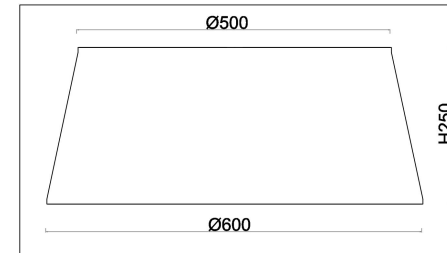

freya

Инструкция FR2042CL-05BS

5x E14 40W

Модель: FR2042CL-05BS
Коллекция: Classic
Серия: Graceful
Потолочный светильник