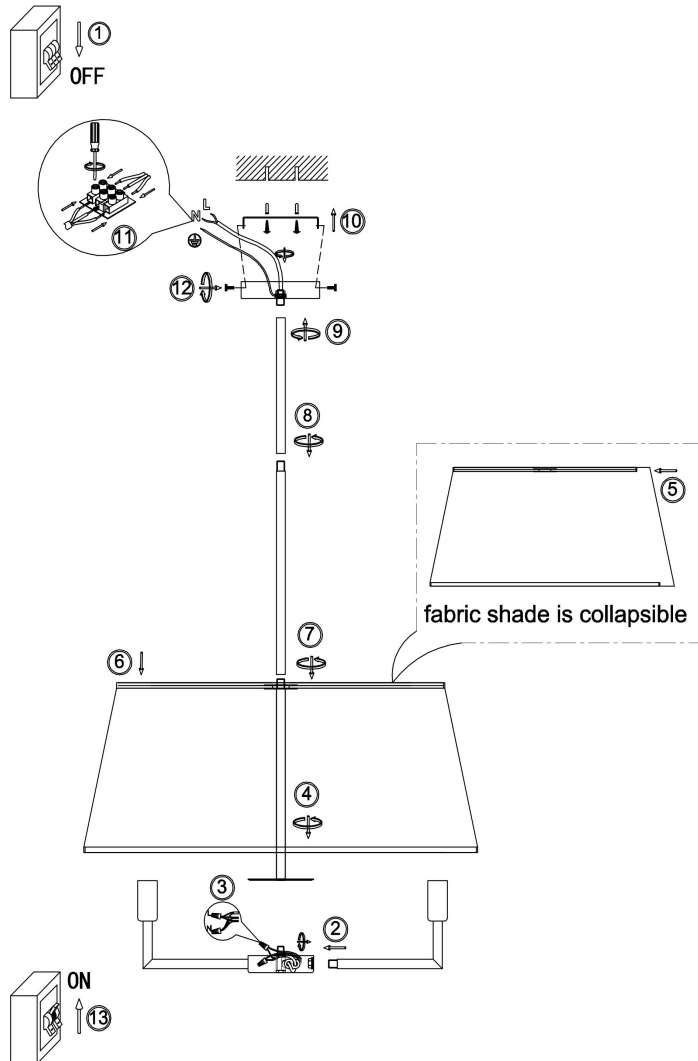

freya

Инструкция FR2042CL-05BS

5x E14 40W

Модель: FR2042CL-05BS
Коллекция: Classic
Серия: Graceful
Потолочный светильник