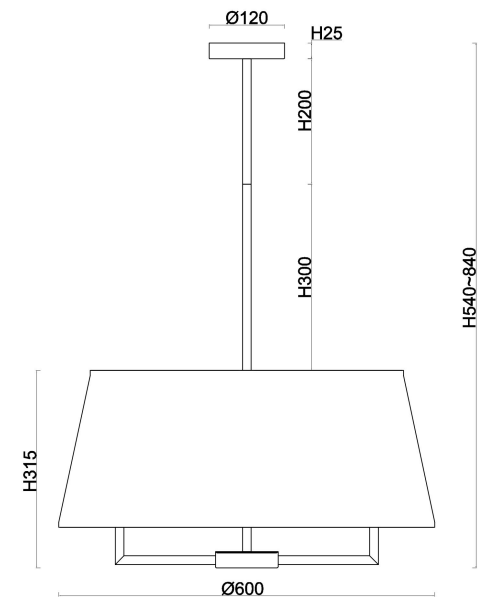

freya

Инструкция FR2042CL-05BS

5x E14 40W

Модель: FR2042CL-05BS
Коллекция: Classic
Серия: Graceful
Потолочный светильник