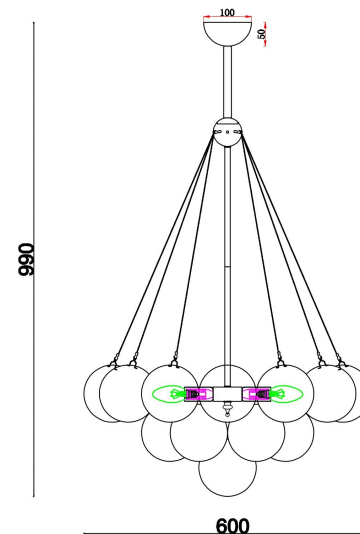

FREYA
TRADITION OF QUALITY

Инструкция

FR5231PL-06BS

6xЕ14 60W

Модель: FR5231PL-06BS
Коллекция: Modern
Серия: Fiesta
Подвесной светильник