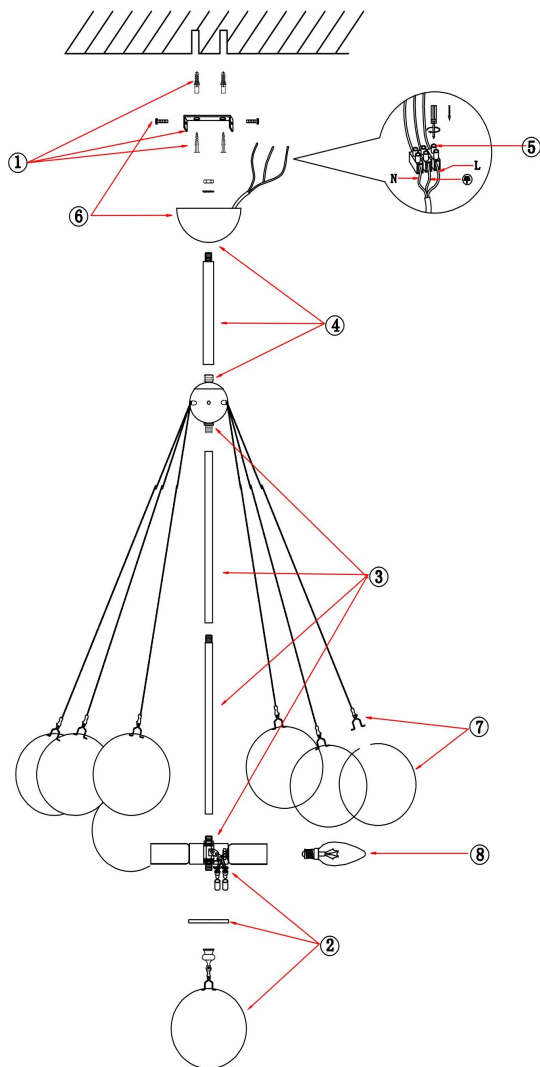

FREYA
TRADITION OF QUALITY

Инструкция

FR5231PL-06BS

6xЕ14 60W

Модель: FR5231PL-06BS
Коллекция: Modern
Серия: Fiesta
Подвесной светильник