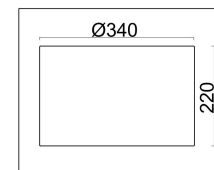

FREYA
TRADITION OF QUALITY

Инструкция

FR5186FL-01BS

1xE27 60W

Модель: FR5186FL-01BS
Коллекция: Modern
Серия: Lino
Напольный светильник