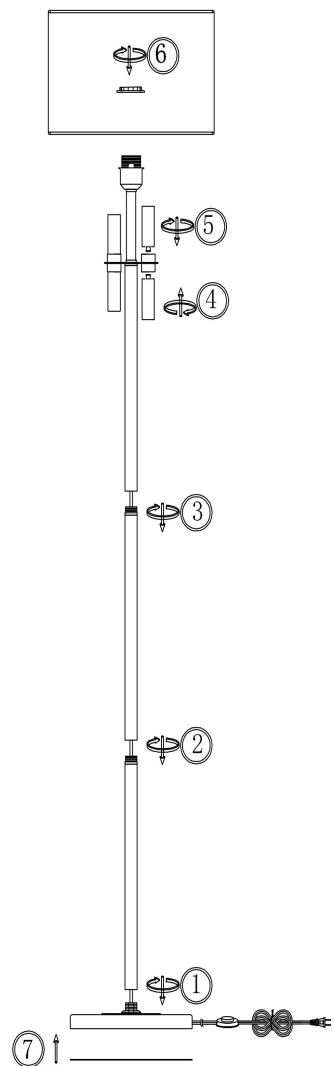

FREYA
TRADITION OF QUALITY

Инструкция

FR5186FL-01BS

1xE27 60W

Модель: FR5186FL-01BS
Коллекция: Modern
Серия: Lino
Напольный светильник