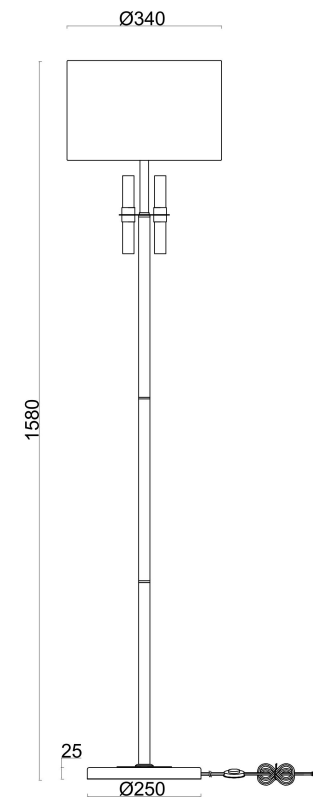

FREYA
TRADITION OF QUALITY

Инструкция

FR5186FL-01BS

1xE27 60W

Модель: FR5186FL-01BS
Коллекция: Modern
Серия: Lino
Напольный светильник