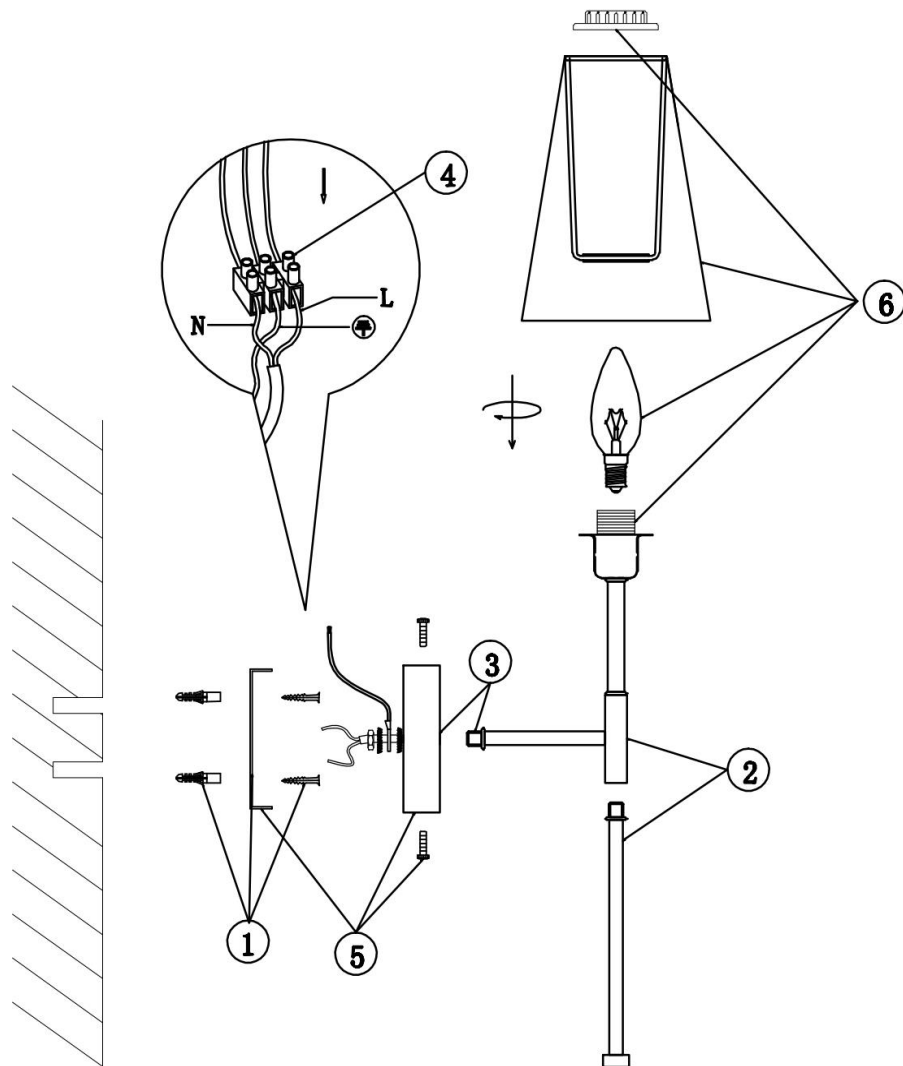

FREYA
TRADITION OF QUALITY

Инструкция

FR5196WL-01CH

1xE14 40W

Модель: FR5196WL-01CH
Коллекция: Modern
Серия: Tida
Настенный светильник