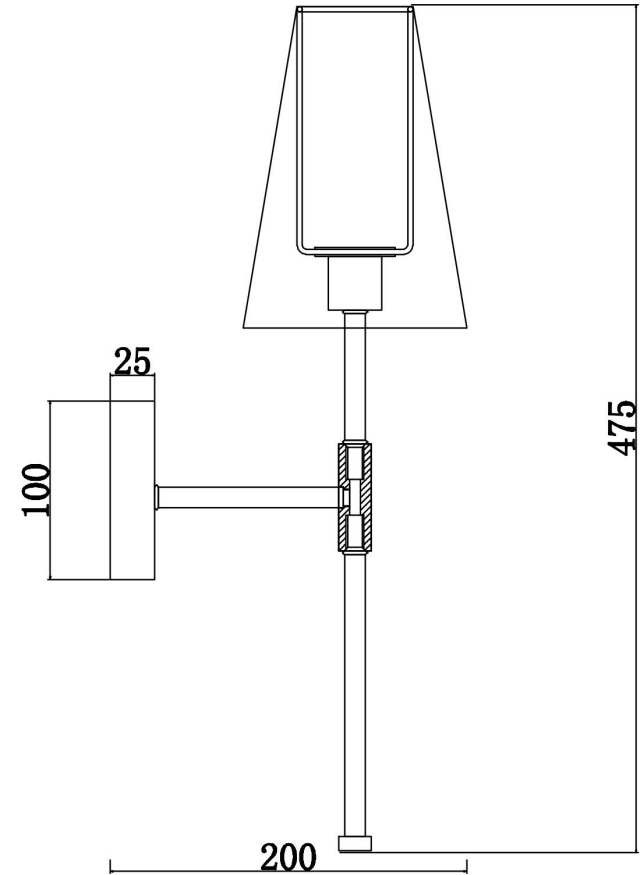

FREYA
TRADITION OF QUALITY

Инструкция

FR5196WL-01CH

1xE14 40W

Модель: FR5196WL-01CH
Коллекция: Modern
Серия: Tida
Настенный светильник