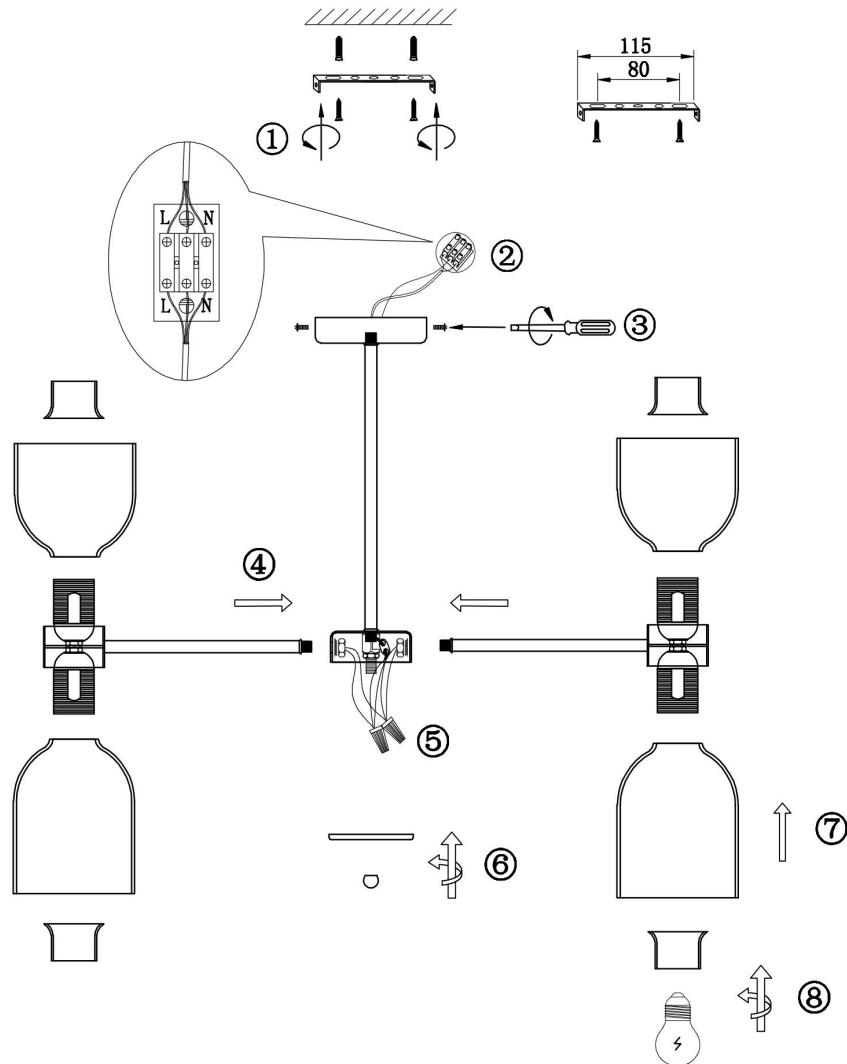

FREYA
TRADITION OF QUALITY

Инструкция

FR5203PL-10CH1

10xE27 60W

Модель: FR5203PL-10CH1
Коллекция: Modern
Серия: Savia
Подвесной светильник