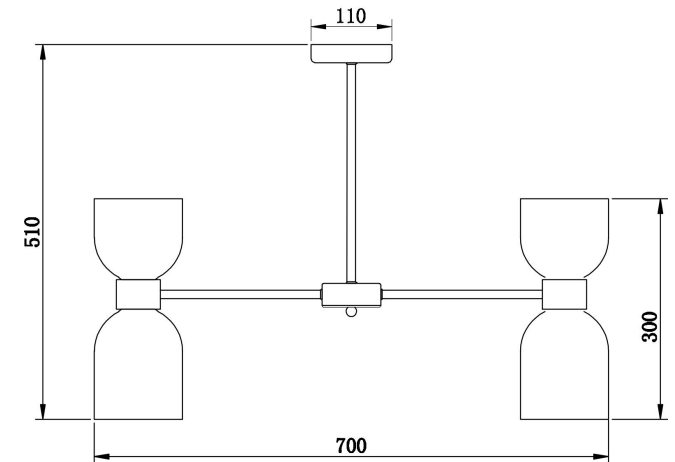

FREYA
TRADITION OF QUALITY

Инструкция

FR5203PL-10CH1

10xE27 60W

Модель: FR5203PL-10CH1
Коллекция: Modern
Серия: Savia
Подвесной светильник