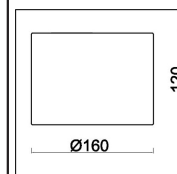

FREYA
TRADITION OF QUALITY

Инструкция

FR5186PL-06BS

6xE14 40W

Модель: FR5186PL-06BS
Коллекция: Modern
Серия: Lino
Подвесной светильник