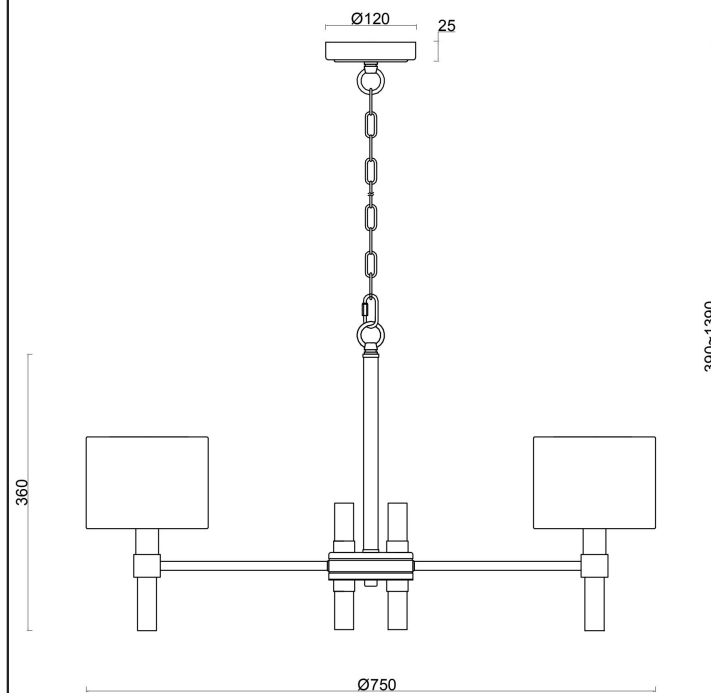

FREYA
TRADITION OF QUALITY

Инструкция

FR5186PL-06BS

6xE14 40W

Модель: FR5186PL-06BS
Коллекция: Modern
Серия: Lino
Подвесной светильник