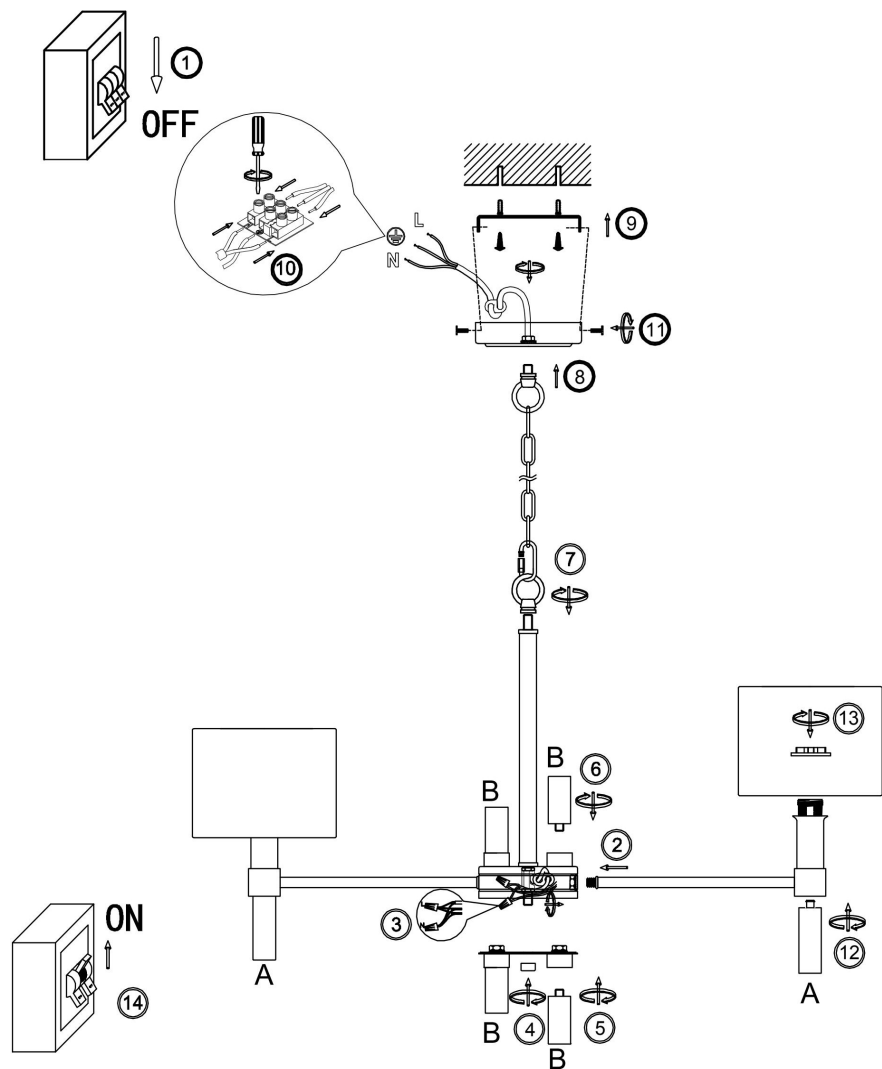

FREYA
TRADITION OF QUALITY

Инструкция

FR5186PL-06BS

6xE14 40W

Модель: FR5186PL-06BS
Коллекция: Modern
Серия: Lino
Подвесной светильник