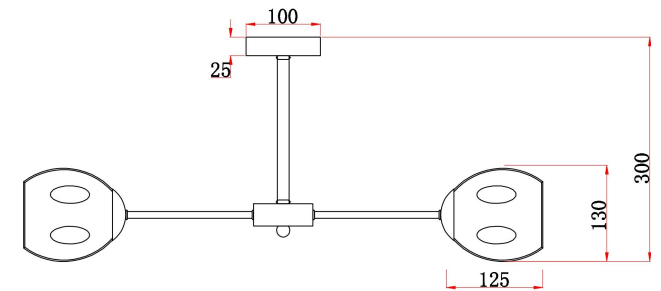

freya

Инструкция FR5223PL-06C

6xE27 60W

Модель: FR5223PL-06C
Коллекция: Modern
Серия: Hubble
Подвесной светильник