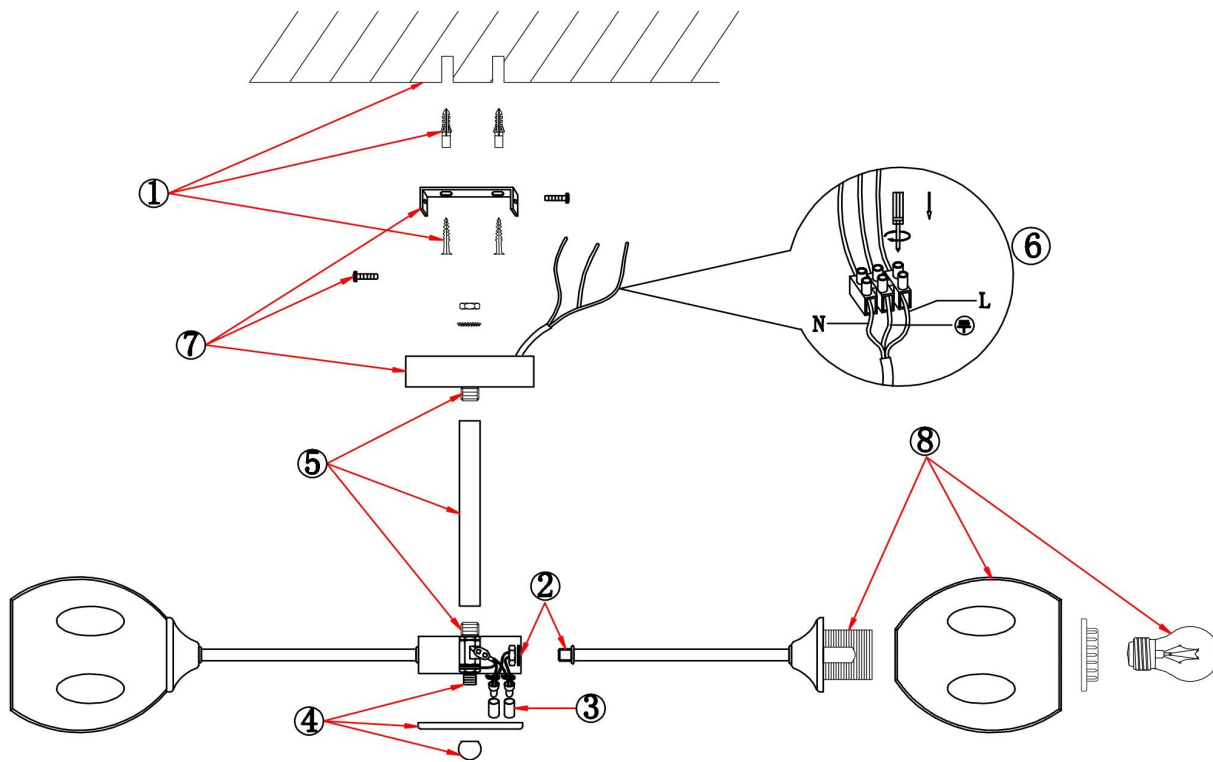

freya

Инструкция FR5223PL-06C

6xE27 60W

Модель: FR5223PL-06C
Коллекция: Modern
Серия: Hubble
Подвесной светильник