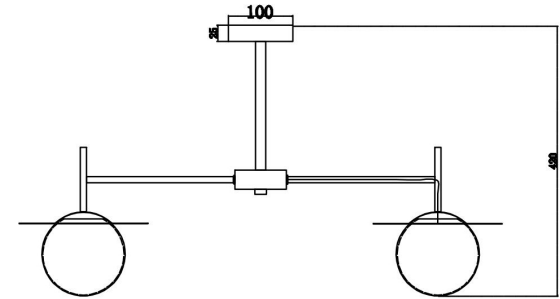

FREYA
TRADITION OF QUALITY

Инструкция

FR5202PL-05BS

5xE27 60W

Модель: FR5202PL-05BS
Коллекция: Modern
Серия: Camelia
Подвесной светильник