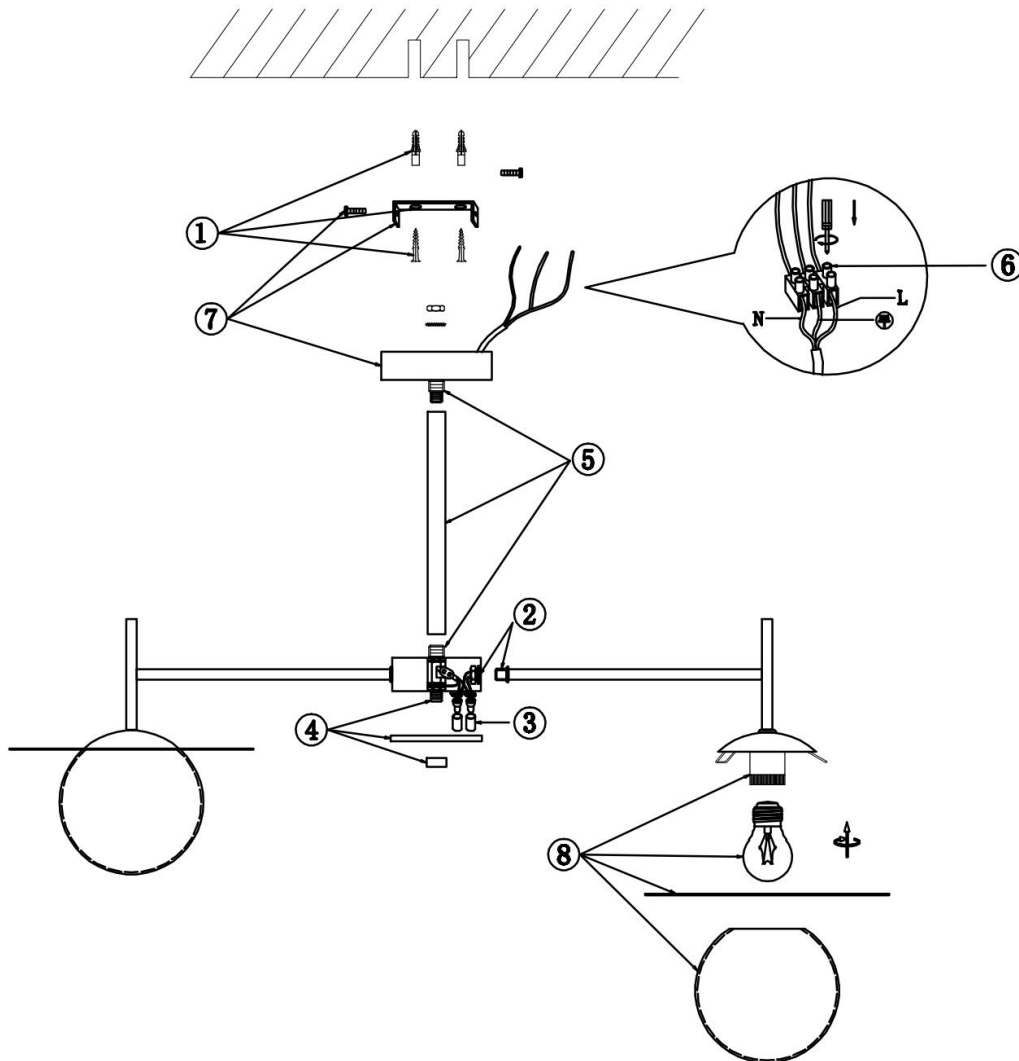

FREYA
TRADITION OF QUALITY

Инструкция

FR5202PL-05BS

5xE27 60W

Модель: FR5202PL-05BS
Коллекция: Modern
Серия: Camelia
Подвесной светильник