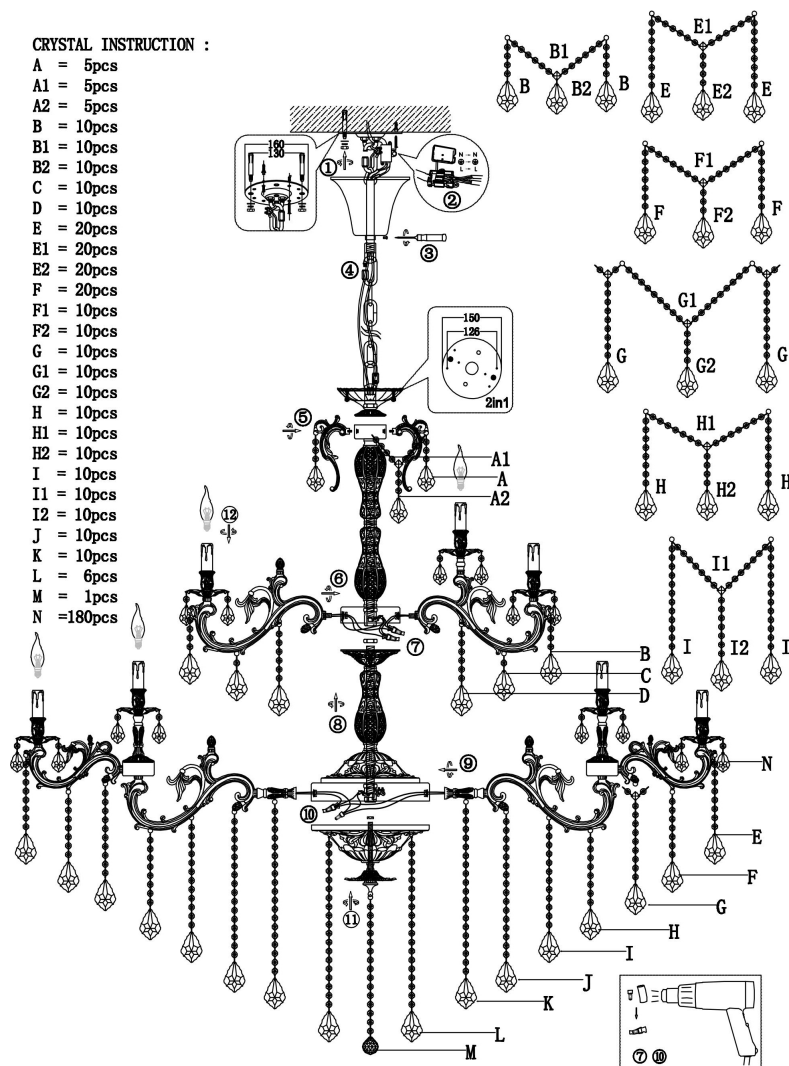

## Инструкция

DIA882-PL-45-G

**CRYSTAL INSTRUCTION :**

- A = 5pcs
- A1 = 5pcs
- A2 = 5pcs
- B = 10pcs
- B1 = 10pcs
- B2 = 10pcs
- C = 10pcs
- D = 10pcs
- E = 20pcs
- E1 = 20pcs
- E2 = 20pcs
- F = 20pcs
- F1 = 10pcs
- F2 = 10pcs
- G = 10pcs
- G1 = 10pcs
- G2 = 10pcs
- H = 10pcs
- H1 = 10pcs
- H2 = 10pcs
- I = 10pcs
- I1 = 10pcs
- I2 = 10pcs
- J = 10pcs
- K = 10pcs
- L = 6pcs
- M = 1pcs
- N = 180pcs

45xE14 40W

Модель: DIA882-PL-45-G

Коллекция: Royal Classic

Серия: Monica

Подвесной светильник