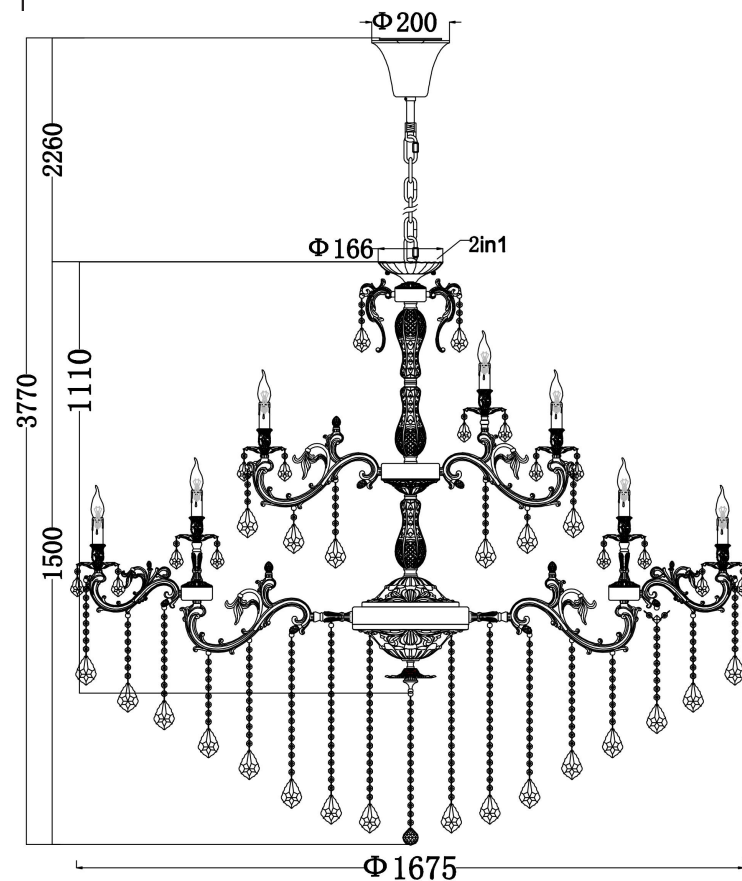

# MAYTONI

DECORATIVE LIGHTING

## Инструкция

DIA882-PL-45-G

**CRYSTAL INSTRUCTION :**

- A = 5pcs
- A1 = 5pcs
- A2 = 5pcs
- B = 10pcs
- B1 = 10pcs
- B2 = 10pcs
- C = 10pcs
- D = 10pcs
- E = 20pcs
- E1 = 20pcs
- E2 = 20pcs
- F = 20pcs
- F1 = 10pcs
- F2 = 10pcs
- G = 10pcs
- G1 = 10pcs
- G2 = 10pcs
- H = 10pcs
- H1 = 10pcs
- H2 = 10pcs
- I = 10pcs
- I1 = 10pcs
- I2 = 10pcs
- J = 10pcs
- K = 10pcs
- L = 6pcs
- M = 1pcs
- N = 180pcs

45xE14 40W

Модель: DIA882-PL-45-G

Коллекция: Royal Classic

Серия: Monica

Подвесной светильник