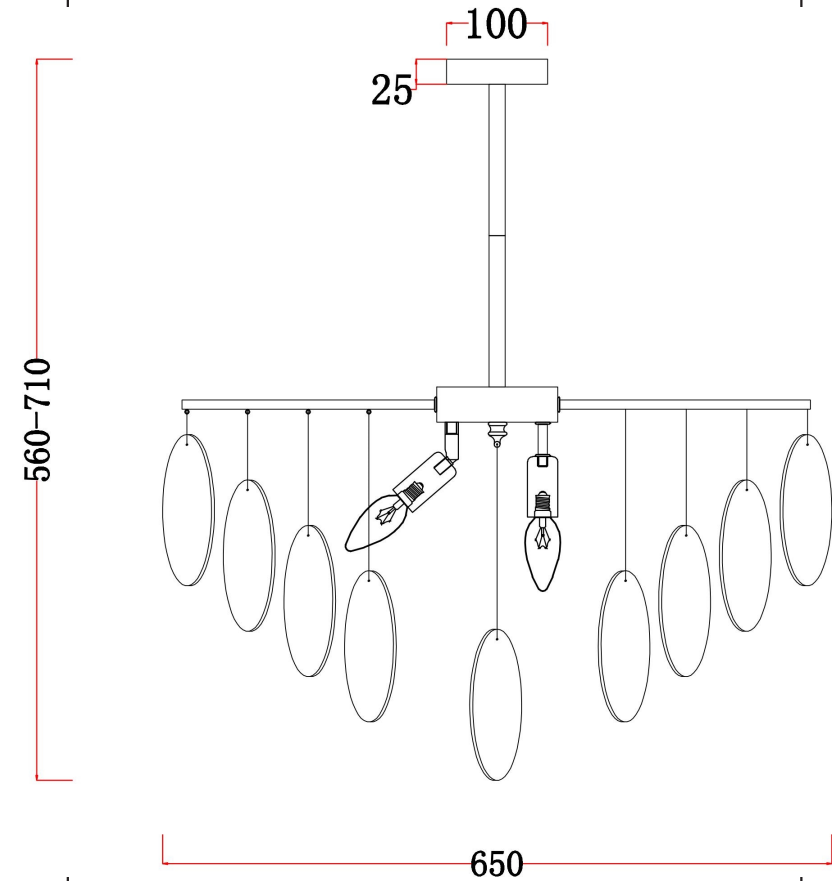

FREYA
TRADITION OF QUALITY

Инструкция

FR5104PL-06N

C	D	E	F	G	
12pcs	12pcs	12pcs	6pcs	1pcs	43pcs

6xE14 60W

Модель: FR5104PL-06N
Коллекция: Modern
Серия: Porto
Подвесной светильник