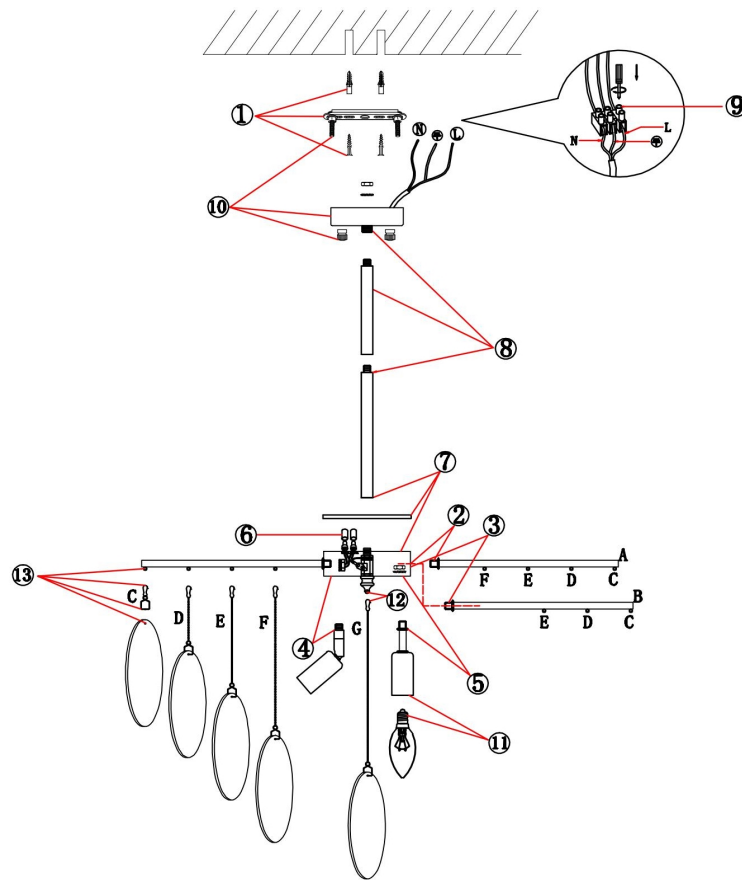

FREYA
TRADITION OF QUALITY

Инструкция

FR5104PL-06N

C	D	E	F	G	
12pcs	12pcs	12pcs	6pcs	1pcs	43pcs

6xE14 60W

Модель: FR5104PL-06N
Коллекция: Modern
Серия: Porto
Подвесной светильник