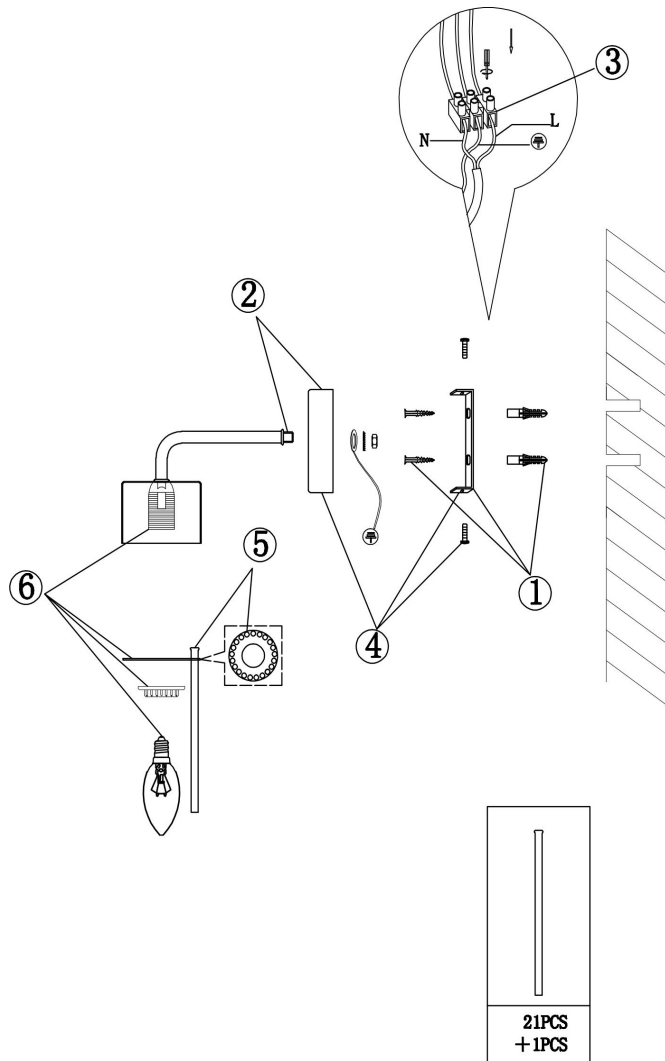

FREYA
TRADITION OF QUALITY

Инструкция

FR5050WL-01BS

1xE14 60W

Модель: FR5050WL-01BS
Коллекция: Modern
Серия: Esala
Настенный светильник