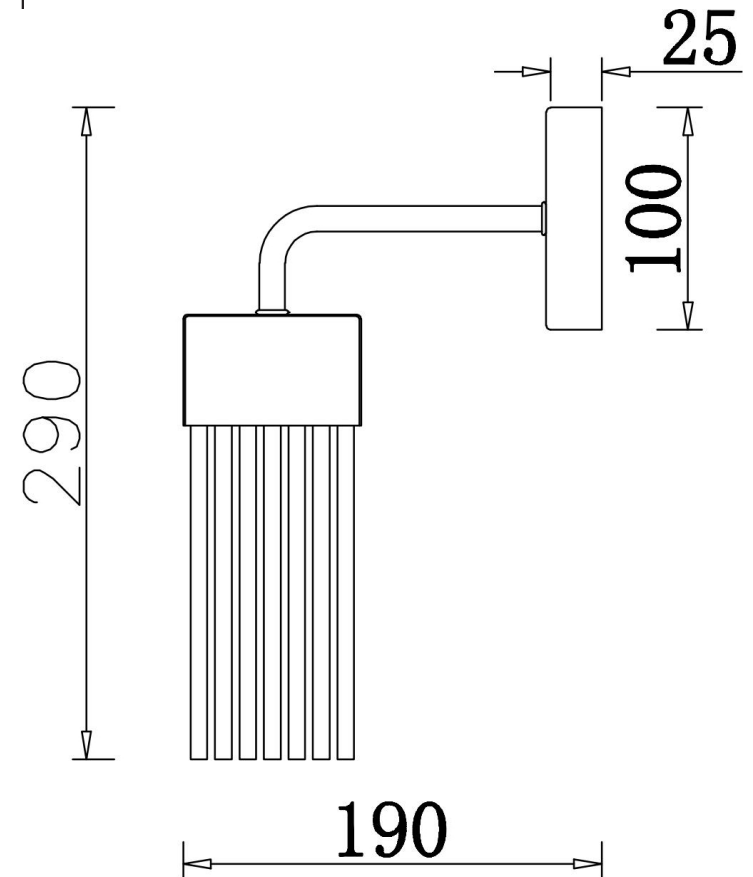

FREYA
TRADITION OF QUALITY

Инструкция

FR5050WL-01BS

1xE14 60W

Модель: FR5050WL-01BS
Коллекция: Modern
Серия: Esala
Настенный светильник