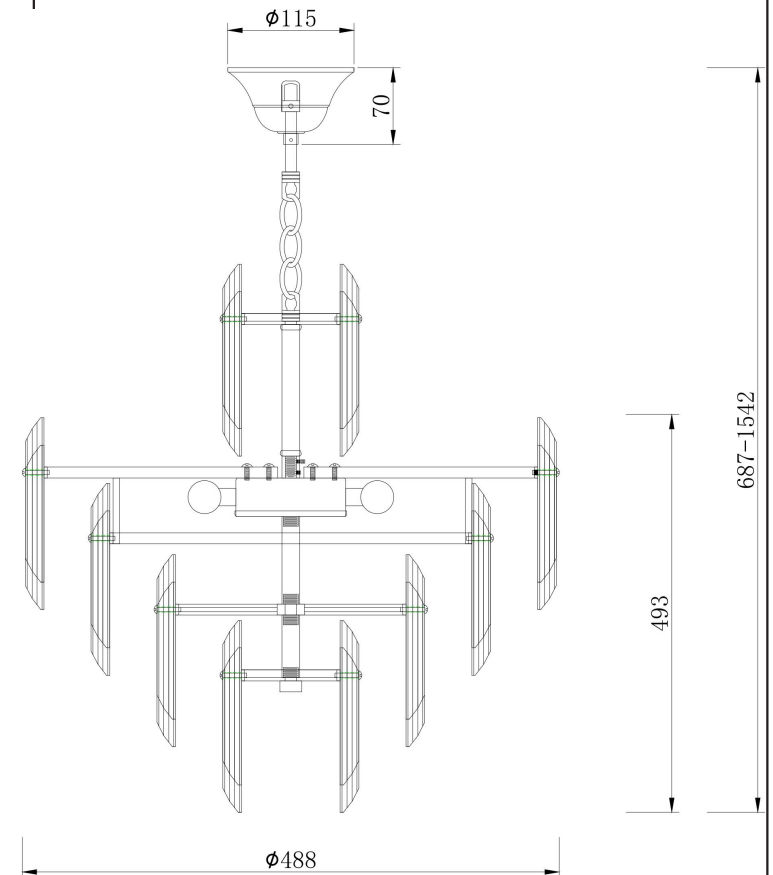

Two sizes of crystal hole spacing hanging.  
Start from the bottom iron circle.

6xE14 40W

Модель: DIA200PL-06G

Коллекция: Neoclassic

Серия: Flare

Подвесной светильник