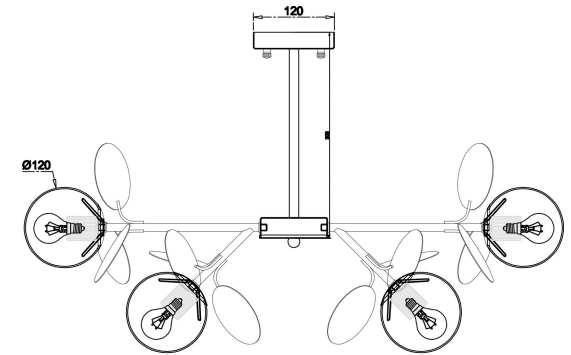

## FR5165PL-10W

10xE27 60W

Модель: FR5165PL-10W  
Коллекция: Modern  
Серия: Satellite  
Подвесной светильник