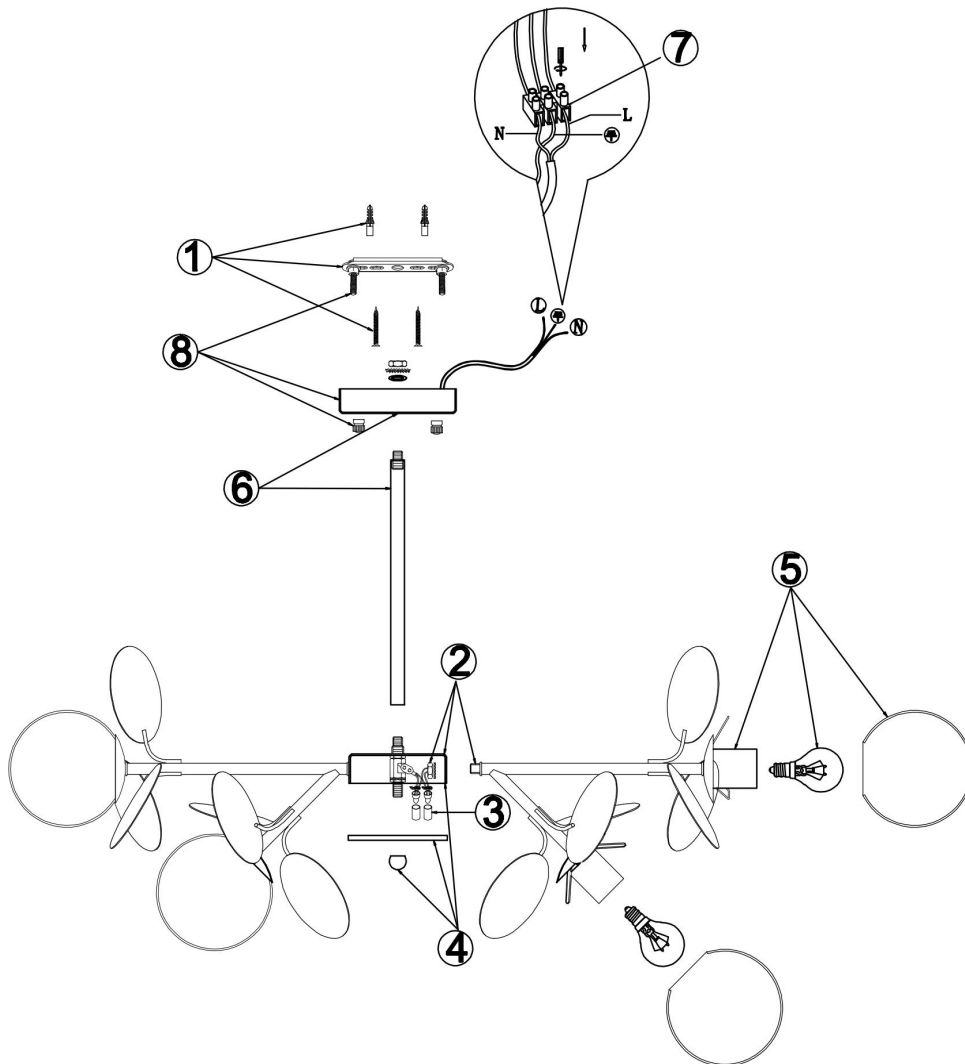

## FR5165PL-10W

10xE27 60W

Модель: FR5165PL-10W  
Коллекция: Modern  
Серия: Satellite  
Подвесной светильник