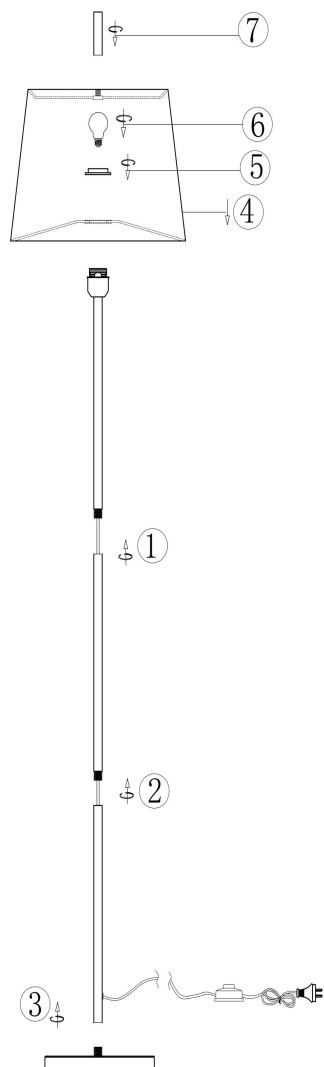

FREYA
TRADITION OF QUALITY

Инструкция

FR5118FL-01BS

1xE27 40W

Модель: FR5118FL-01BS
Коллекция: Modern
Серия: Sandy
Напольный светильник