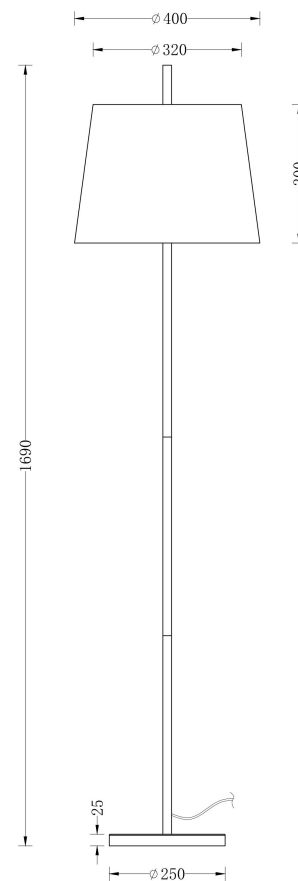

FREYA
TRADITION OF QUALITY

Инструкция

FR5118FL-01BS

1xE27 40W

Модель: FR5118FL-01BS
Коллекция: Modern
Серия: Sandy
Напольный светильник