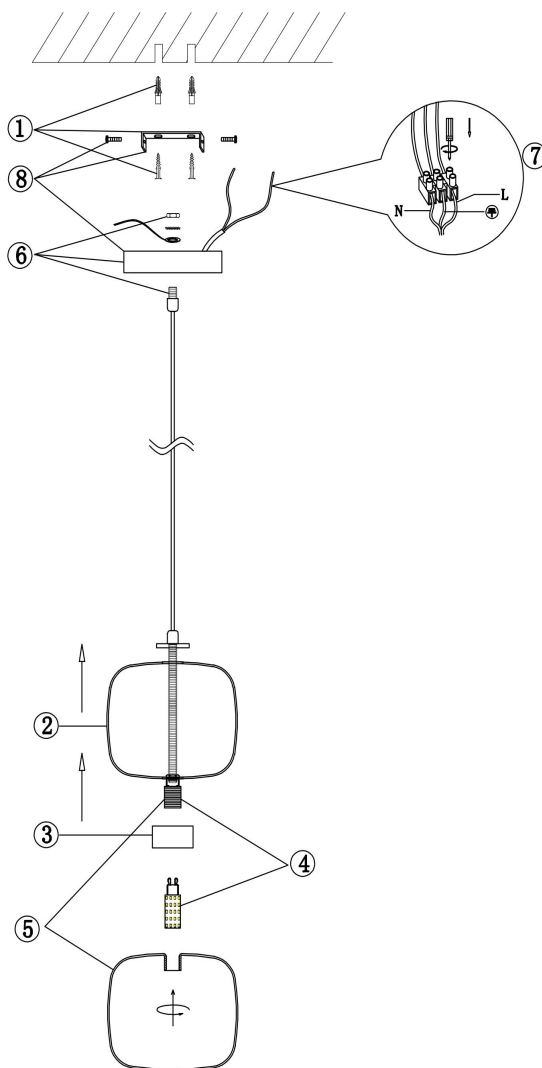

FREYA
TRADITION OF QUALITY

Инструкция

FR5215PL-01CH

1xG9 60W

Модель: FR5215PL-01CH
Коллекция: Modern
Серия: Lumen
Подвесной светильник