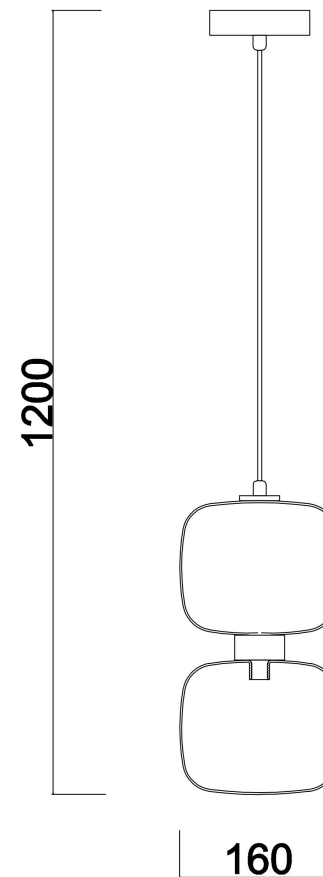

FREYA
TRADITION OF QUALITY

Инструкция

FR5215PL-01CH

1xG9 60W

Модель: FR5215PL-01CH
Коллекция: Modern
Серия: Lumen
Подвесной светильник