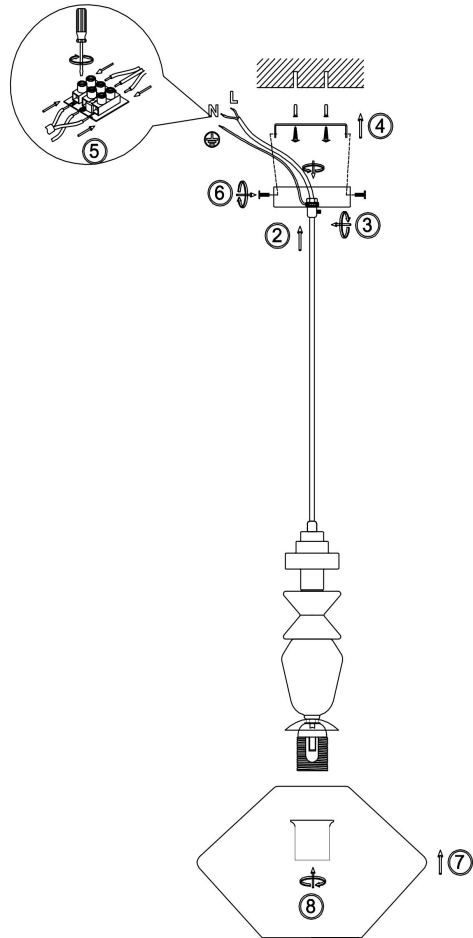

freya

Инструкция FR2061PL-01BS4

1xE27 60W

Модель: FR2061PL-01BS4
Коллекция: Classic
Серия: Tela
Подвесной светильник