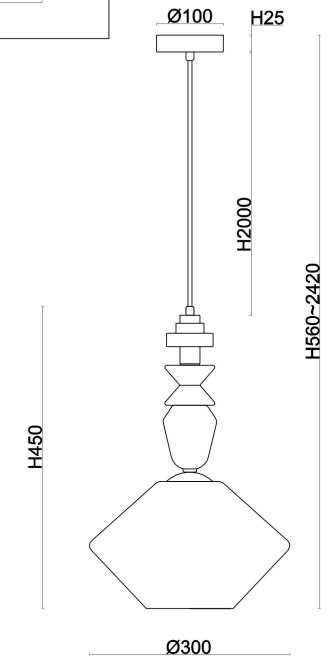

freya

Инструкция FR2061PL-01BS4

1xE27 60W

Модель: FR2061PL-01BS4
Коллекция: Classic
Серия: Tela
Подвесной светильник