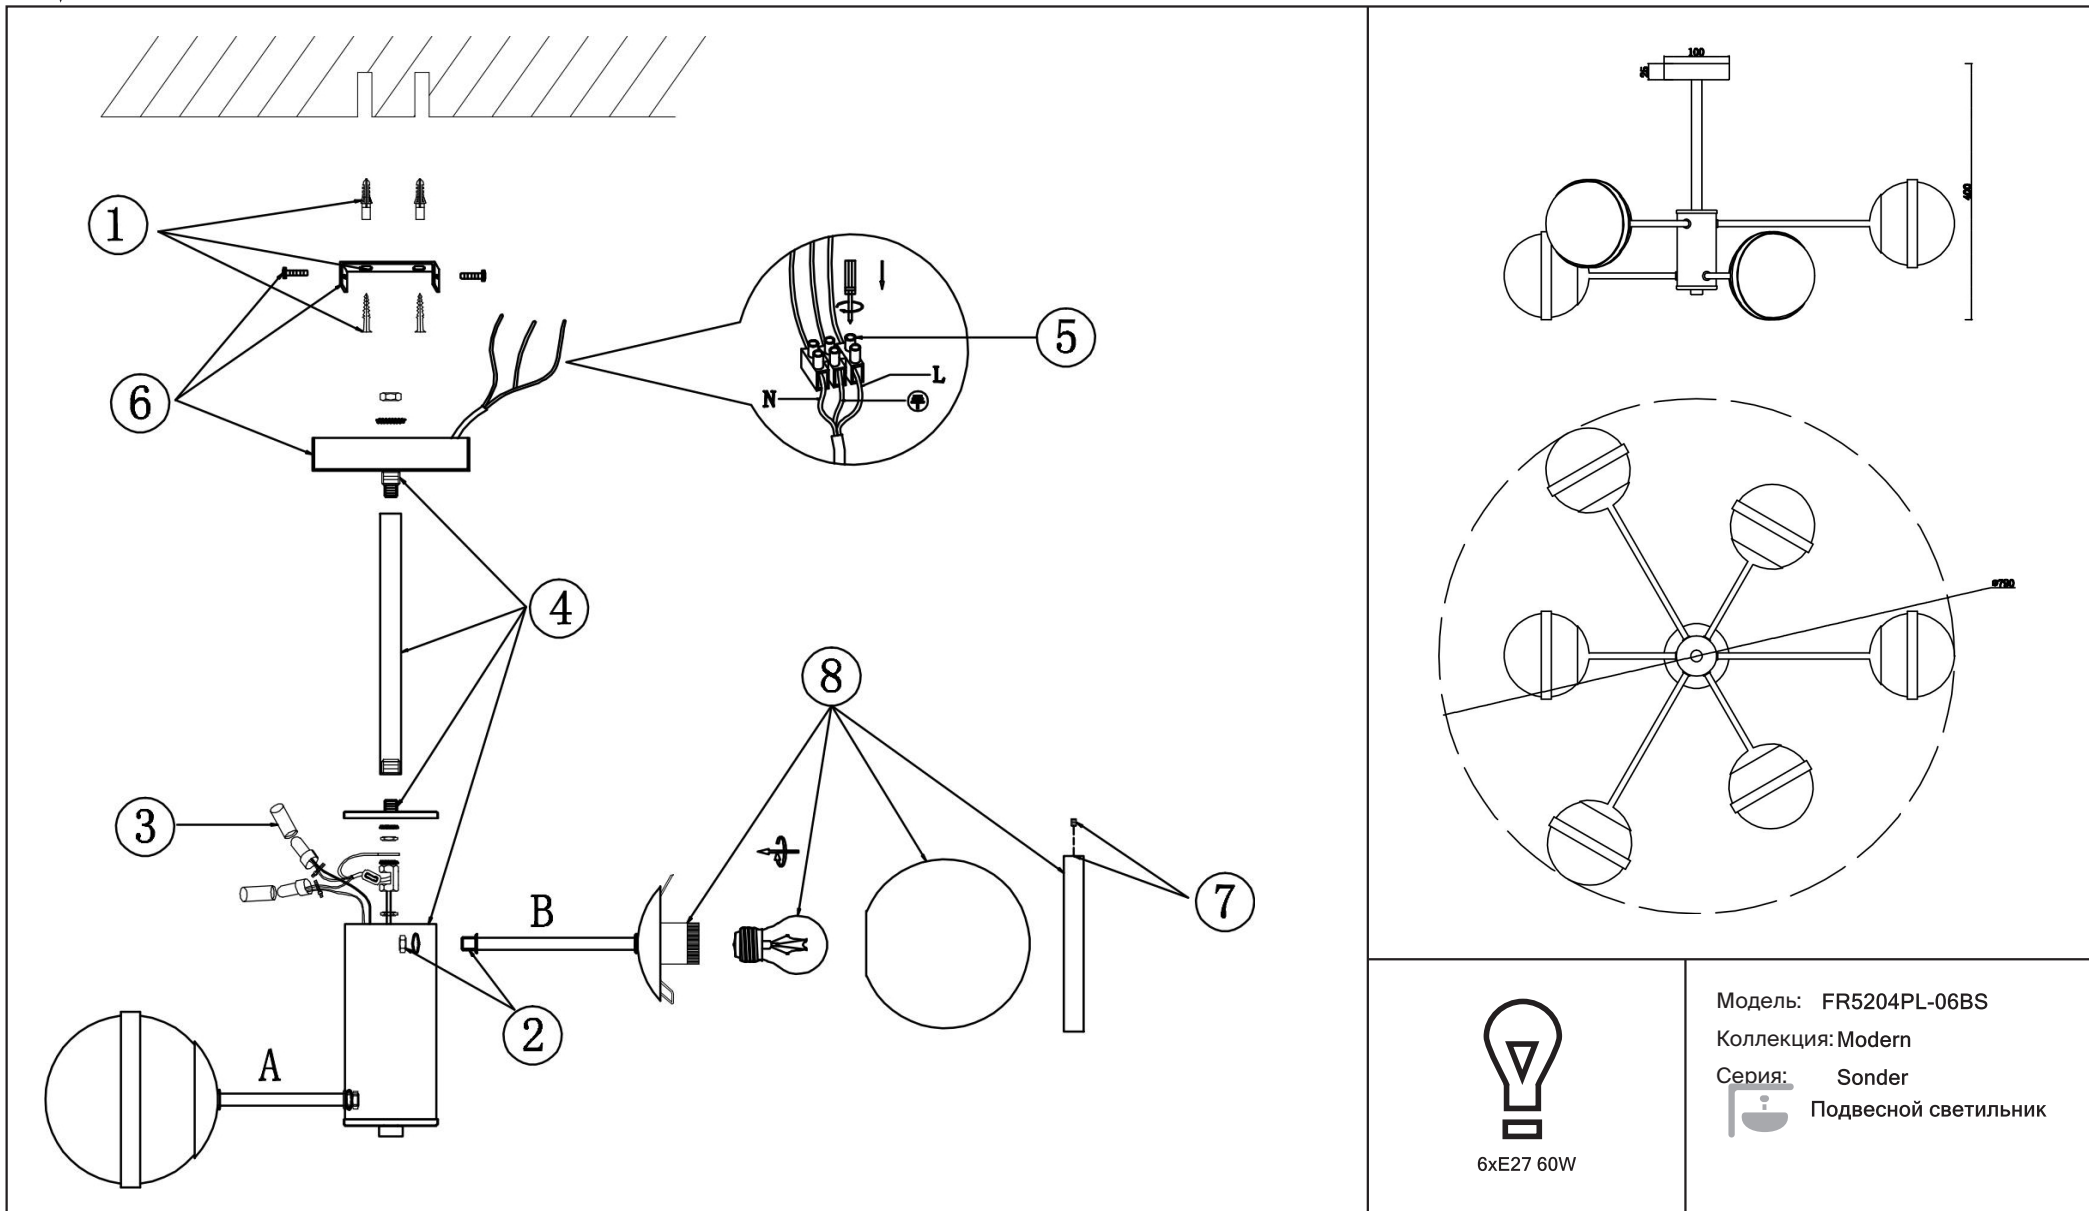

# Инструкция

FR5204PL-06BS

Модель: FR5204PL-06BS  
Коллекция: Modern  
Серия: Sonder  
Подвесной светильник