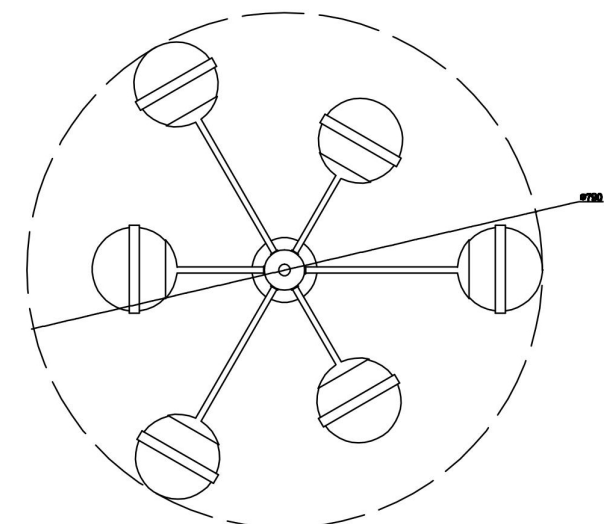

# Инструкция

FR5204PL-06BS

Модель: FR5204PL-06BS  
Коллекция: Modern  
Серия: Sonder  
Подвесной светильник