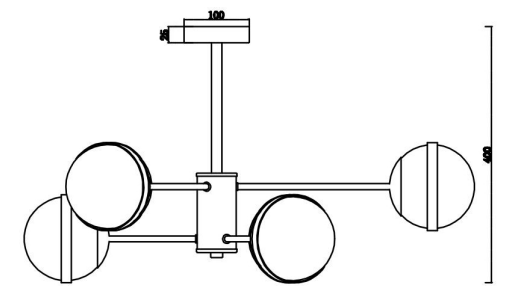

# Инструкция

FR5204PL-06BS

Модель: FR5204PL-06BS  
Коллекция: Modern  
Серия: Sonder  
Подвесной светильник