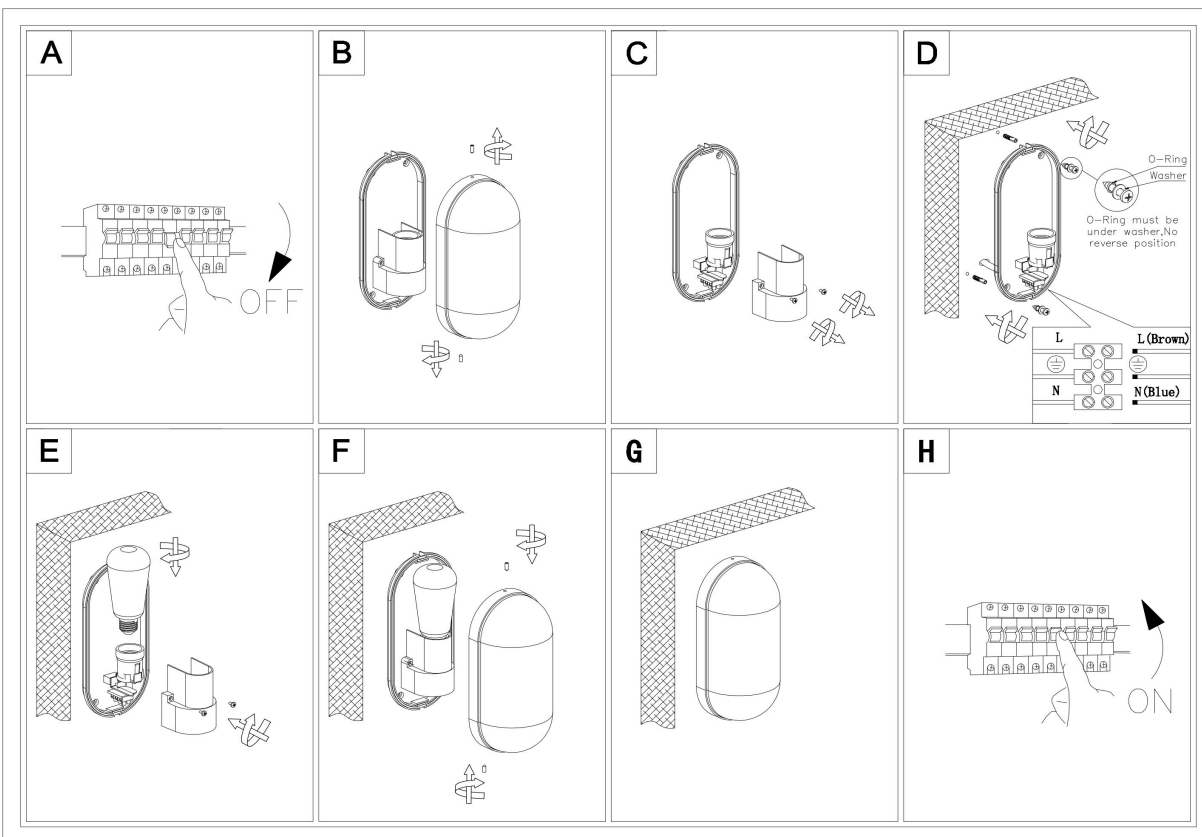

125

85

255

1xE27 15W

Модель: O449WL-01GF
Коллекция: Outdoor
Серия: Candle
Настенный светильник