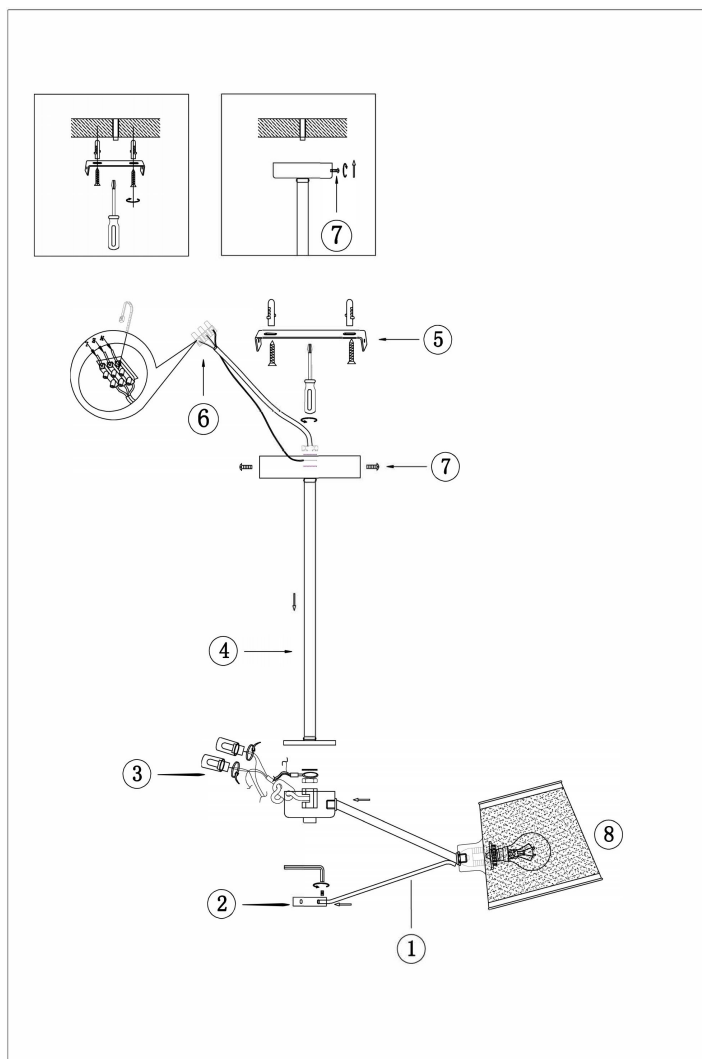

FREYA
TRADITION OF QUALITY

Инструкция

FR5108PL-05CH

5x E14 40W

Модель: FR5108PL-05CH
Коллекция: Modern
Серия: Gino
Подвесной светильник