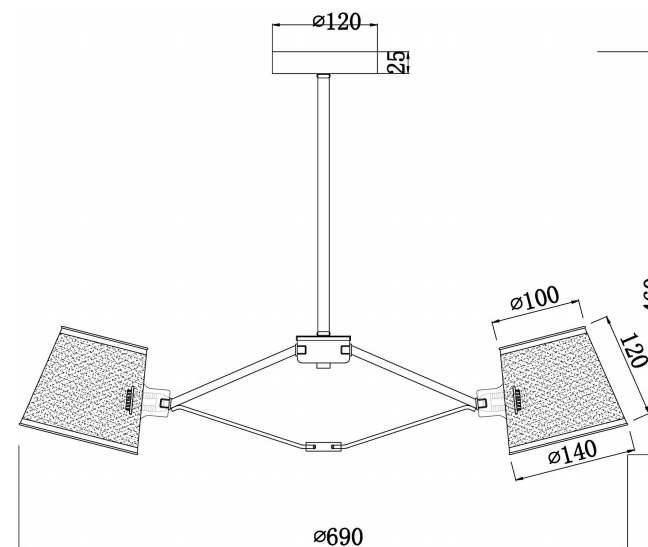

FREYA
TRADITION OF QUALITY

Инструкция

FR5108PL-05CH

5x E14 40W

Модель: FR5108PL-05CH
Коллекция: Modern
Серия: Gino
Подвесной светильник