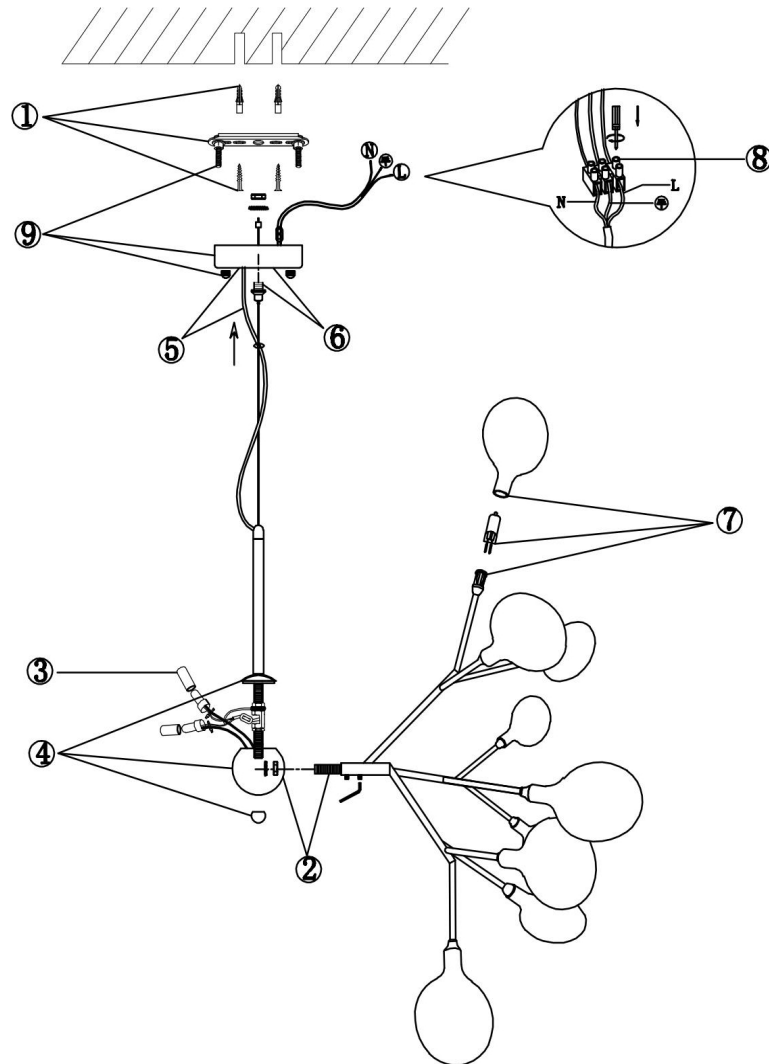

FREYA
TRADITION OF QUALITY

Инструкция

FR5049PL-27W

27xG4 3W

Модель: FR5049PL-27W
Коллекция: Modern
Серия: Florencia
Подвесной светильник