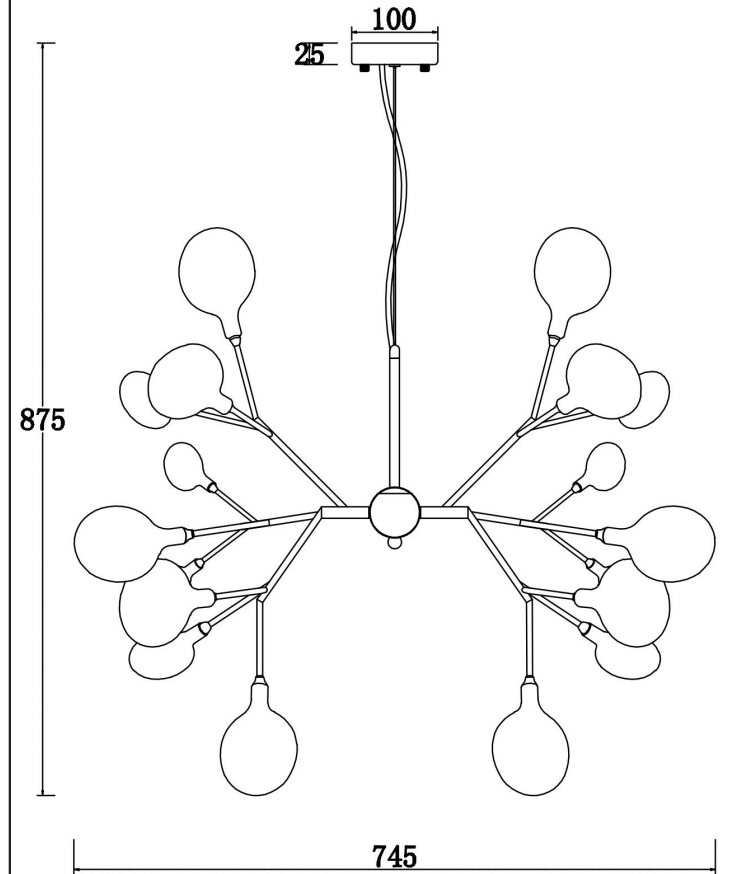

FREYA
TRADITION OF QUALITY

Инструкция

FR5049PL-27W

27xG4 3W

Модель: FR5049PL-27W
Коллекция: Modern
Серия: Florencia
Подвесной светильник