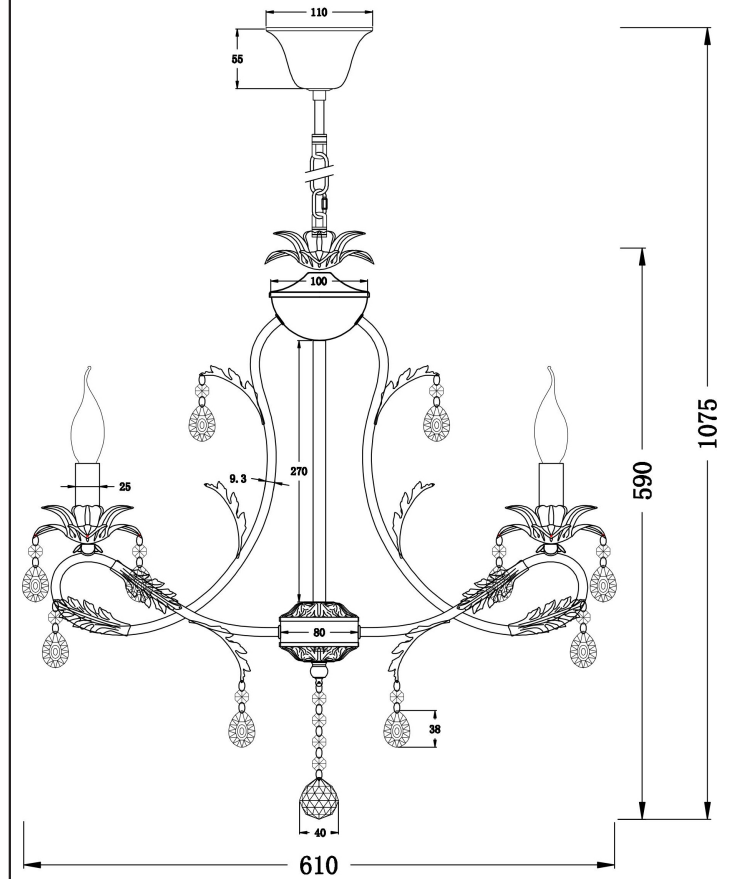

# Instruction

FR3040-PL-06-WG

6xE14 60W

Model: FR3040-PL-06-WG

Collection: Floristic

Pendant Lamps