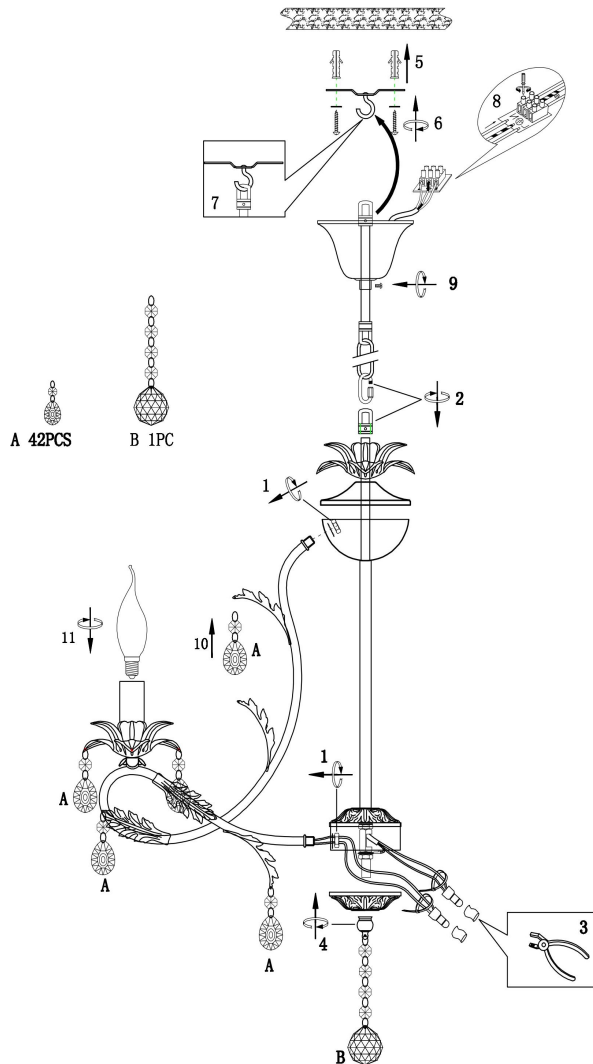

# Instruction

FR3040-PL-06-WG

6xE14 60W

Model: FR3040-PL-06-WG

Collection: Floristic

Pendant Lamps