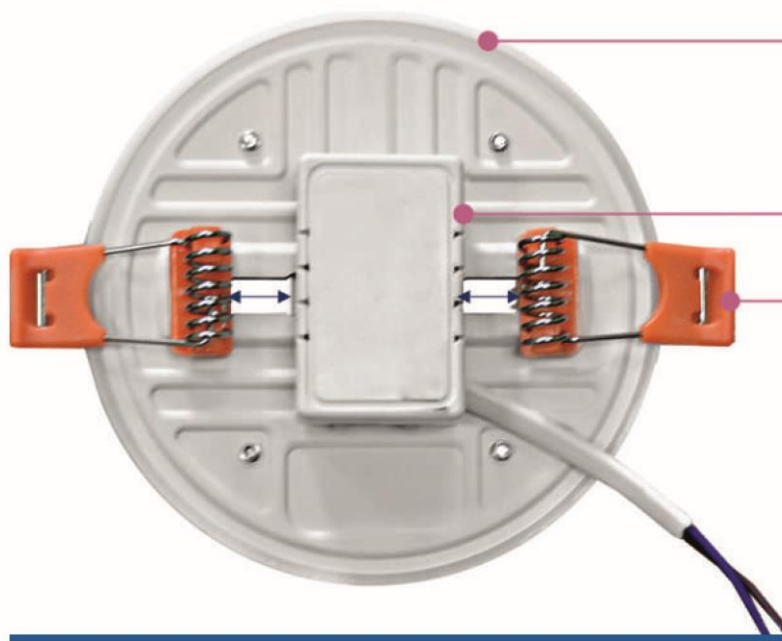

РАСШИФРОВКА НОМЕНКЛАТУРЫ

I - первая буква бренда,
LED - светодиодная продукция

Мощность, Вт   Напряжение, В   Диаметр светильника, мм

ILED-SMD2835-ДВО-12-960-230-4000-120-IP20

Тип светодиодов

Тип светильника

Световой поток, Лм

Цветовая температура, К

Степень защиты

КОМПЛЕКТ ПОСТАВКИ

- Светильник встраиваемый безрамочный с драйвером
- Паспорт изделия
- Упаковочная коробка

ОСОБЕННОСТИ КОНСТРУКЦИИ

Металлическое основание.

Улучшает отвод тепла, увеличивает срок службы светильника.

Драйвер.

Обеспечивает надежную работу светильника, преобразует переменный ток в постоянный.

Регулируемые элементы крепления.

Удобство монтажа без проведения дополнительных работ.