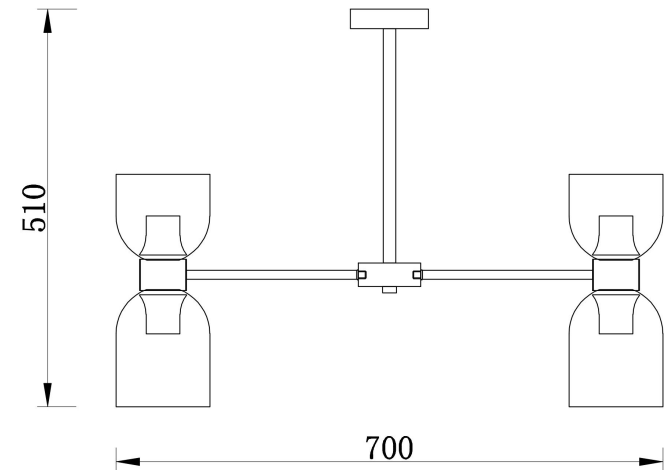

## FR5203PL-10BS

10xE27 60W

Модель: FR5203PL-10BS  
Коллекция: Modern  
Серия: Savia  
Подвесной светильник