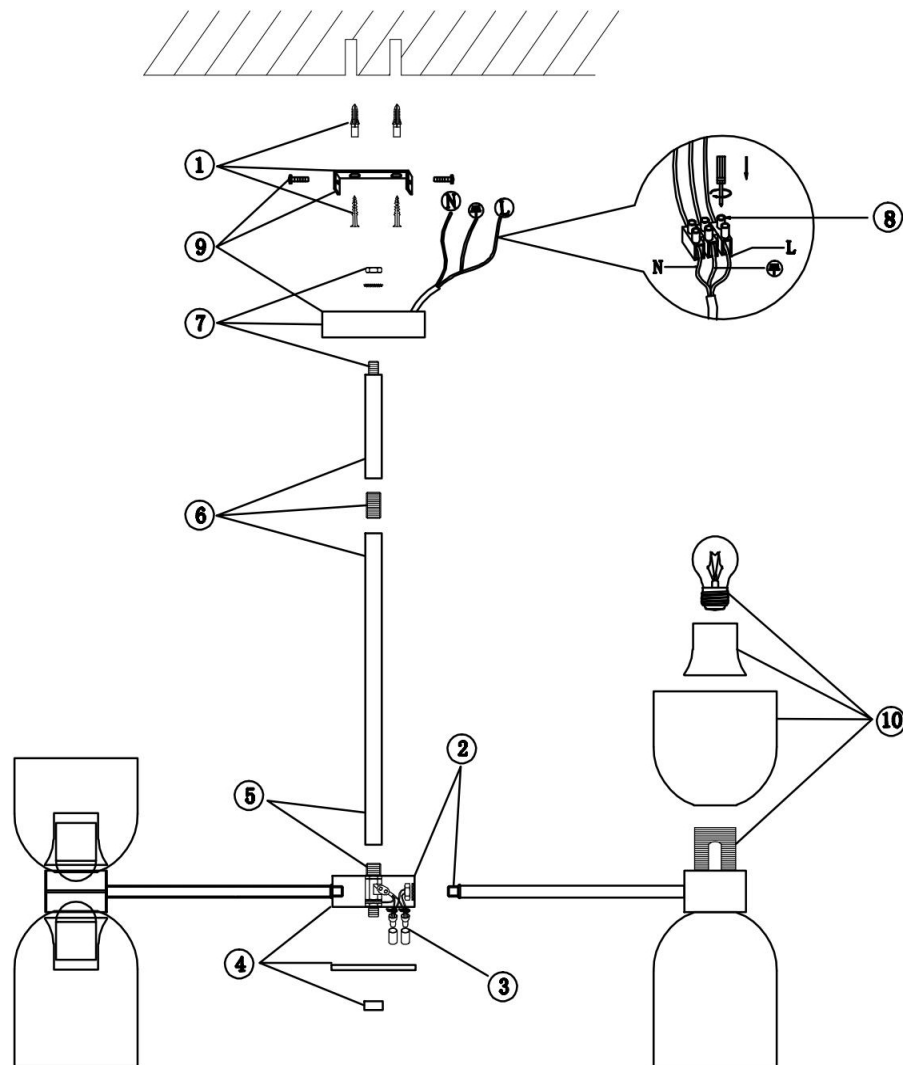

## FR5203PL-10BS

10xE27 60W

Модель: FR5203PL-10BS  
Коллекция: Modern  
Серия: Savia  
Подвесной светильник