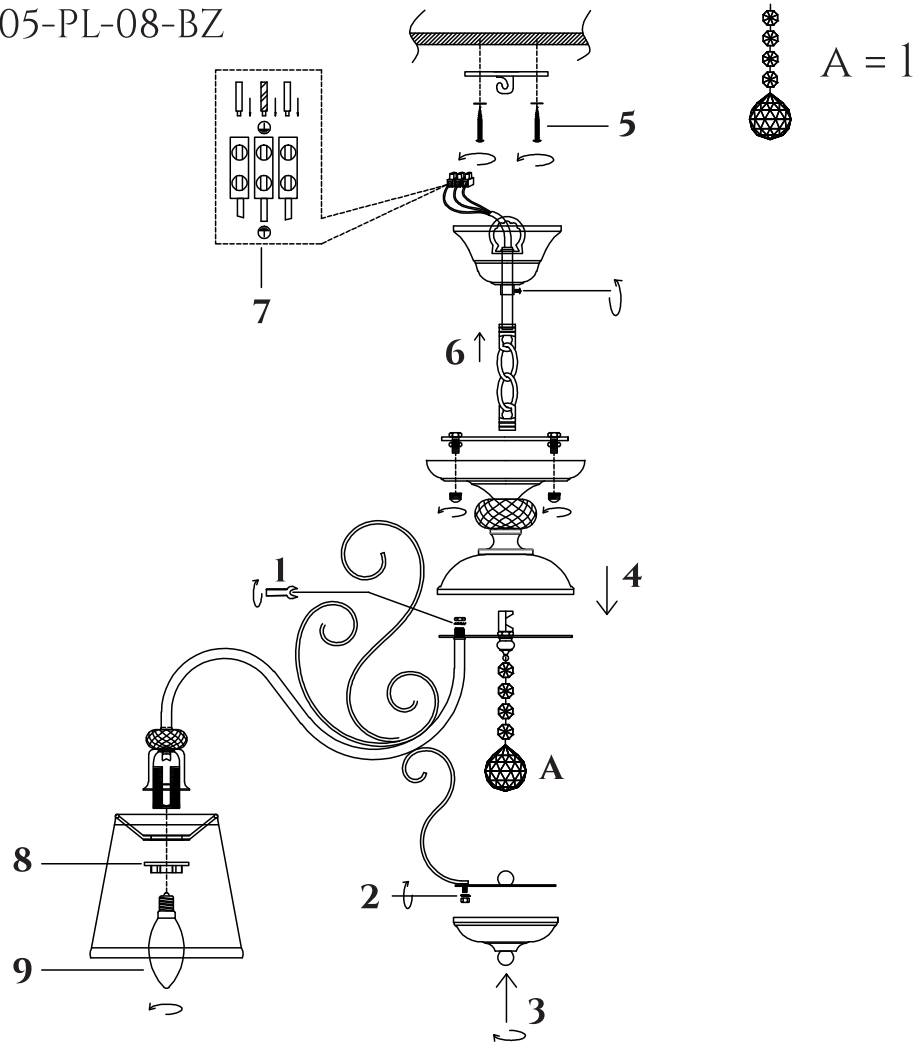

# INSTRUCTION

**MODEL:** FR2405-PL-08-BZ  
CHANDELIER

8 X E14 (40W)

FREYA-LIGHT.COM