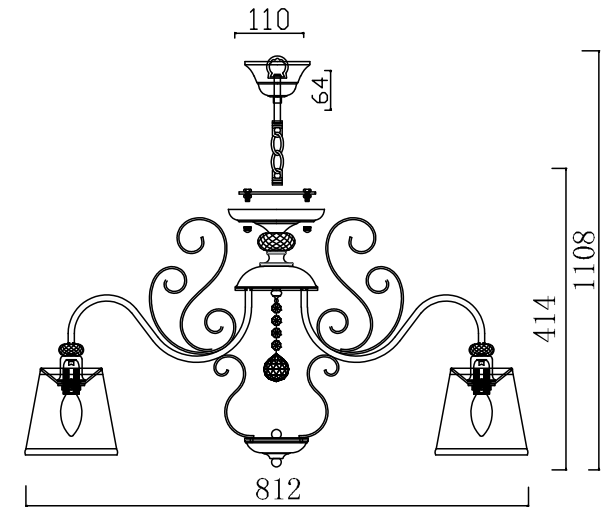

# INSTRUCTION

**MODEL:** FR2405-PL-08-BZ  
CHANDELIER

8 X E14 (40W)

FREYA-LIGHT.COM