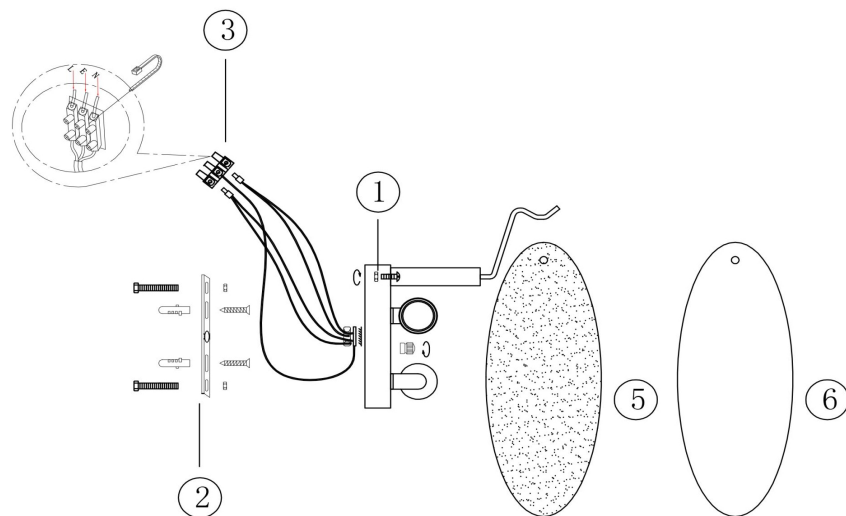

## FR5189WL-02BS

2xE14 40W

Модель: FR5189WL-02BS

Коллекция: Modern

Серия: Demure

Настенный светильник