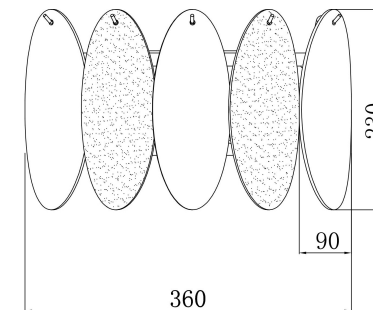

## FR5189WL-02BS

2xE14 40W

Модель: FR5189WL-02BS

Коллекция: Modern

Серия: Demure

Настенный светильник