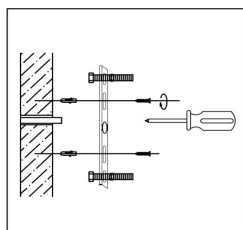

## FR5189WL-02BS

2xE14 40W

Модель: FR5189WL-02BS

Коллекция: Modern

Серия: Demure

Настенный светильник