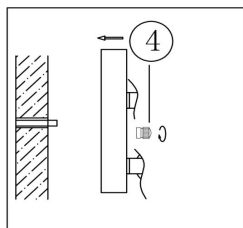

## FR5189WL-02BS

2xE14 40W

Модель: FR5189WL-02BS

Коллекция: Modern

Серия: Demure

Настенный светильник