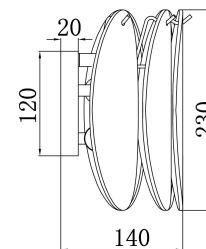

## FR5189WL-02BS

2xE14 40W

Модель: FR5189WL-02BS

Коллекция: Modern

Серия: Demure

Настенный светильник