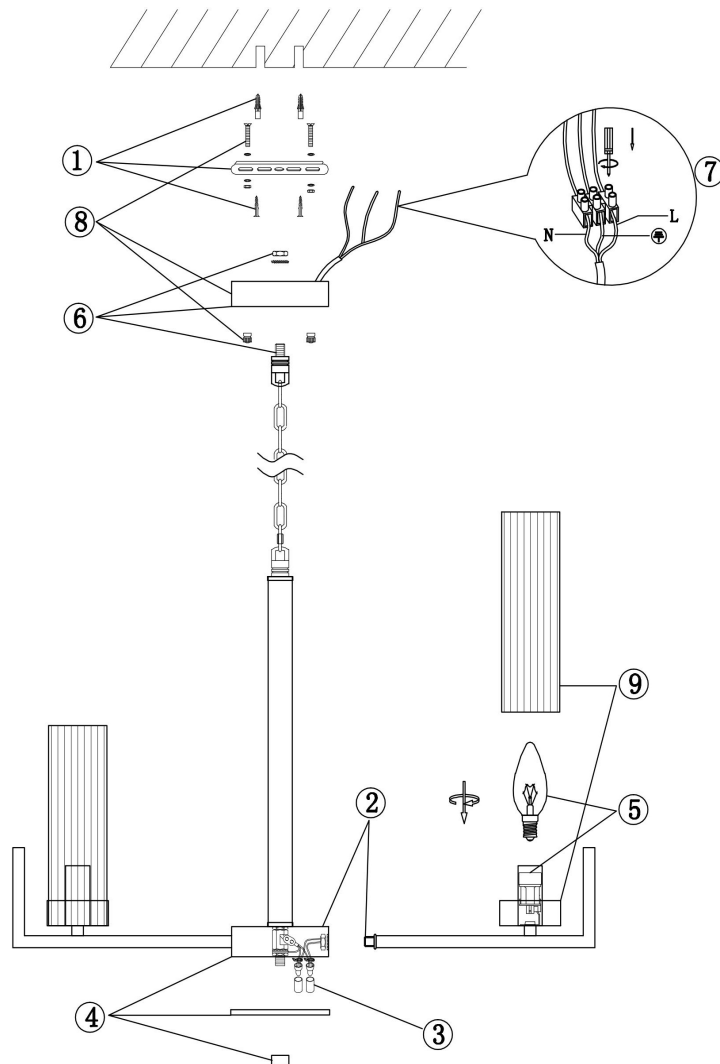

FREYA
TRADITION OF QUALITY

Инструкция

FR5214PL-05CH

730

550

5xЕ14 60W

Модель: FR5214PL-05CH
Коллекция: Modern
Серия: Adeline
Подвесной светильник